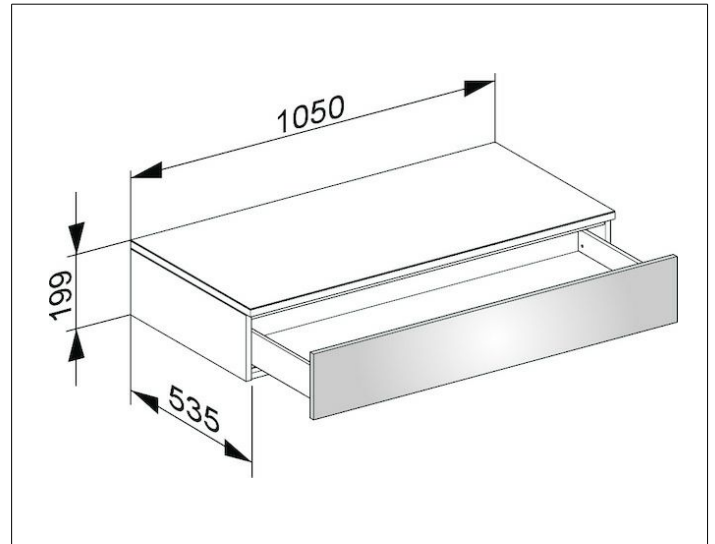

Edition 400

31750370000 Sideboard

PRODUKT

ZEICHNUNG

OBERFLÄCHE

trüffel/trüffel

ABMESSUNG

1050 x 199 x 535 mm