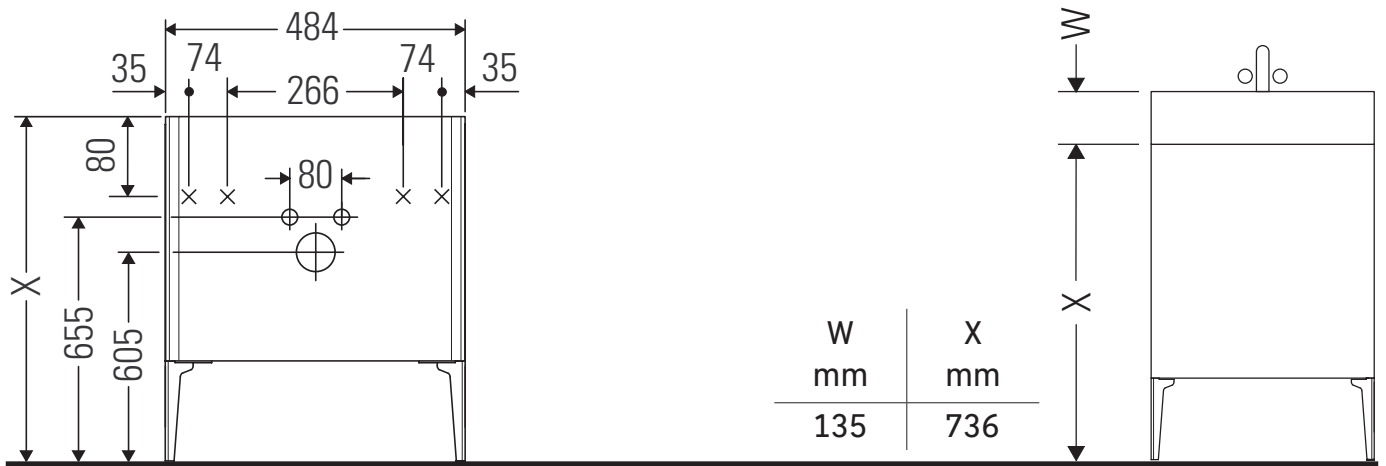

## Montageanleitung

Vero Air # 072450