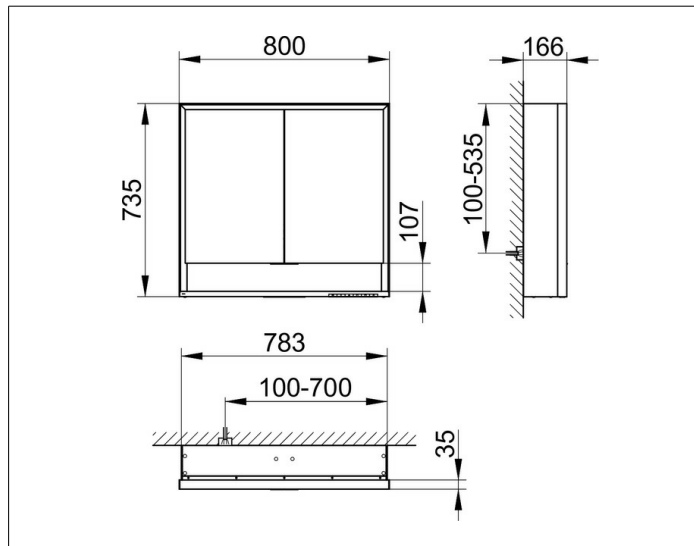

**Royal Lumos**

14302171305 Spiegelschrank

**PRODUKT**

**ZEICHNUNG**

**PRODUKTBESCHREIBUNG**

für die Wandvorbau-Montage  
 mit Spiegelheizung (mittig der Türen platziert),  
 stufenlos einstellbare Lichtfarbe von 2700 Kelvin (warmweiß)  
 bis 6500 Kelvin (Tageslicht),  
 2 Drehtüren aus Kristall-Doppelspiegel,  
 Korpus in Aluminium silber-gebeizt-eloxiert,  
 Rückwandverspiegelung  
 Bedienung:  
 Tastenfelder mit kapazitiver Touch-Sensorik,  
 DALI-steuerbar  
 Spiegelheizung:  
 60 Watt, optische Anzeige der Aufheizphase,  
 automatische Abschaltung nach 20 Minuten  
 Beleuchtung:  
 Rahmenbeleuchtung und Waschtisch-/Fachbeleuchtung,  
 separat stufenlos dimmbar und ein-/ausschaltbar  
 LED 56 Watt (Lebensdauer > 30.000 Std.)

**AUSSTATTUNG**

- 2 Steckdosen
- 2 x 2 höhenverstellbare Glasablagen
- offenes Ablagefach über die ganze Breite
- Tür-Anschlagdämpfer

**OBERFLÄCHE**

silber-gebeizt-eloxiert

**ABMESSUNG**

800 x 735 x 165 mm