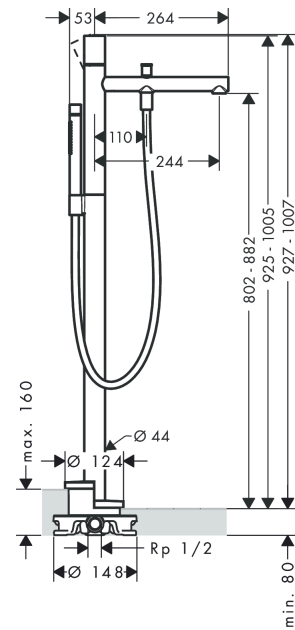

#### Merkmale

- besteht aus: Einhebel-Wannenmischer bodenstehend, Stabhandbrause, Brauseschlauch, Brausehalter
- 2 Verbraucher
- Ausladung: 244 mm
- Strahlart Armatur: Normalstrahl
- Strahlart Handbrause: Rain, Mono
- maximale Durchflussmenge bei 3 bar: 18 l/min
- Durchfluss für Wanneneinlauf bei 3 bar: 18 l/min
- Durchfluss für Handbrause bei 3 bar: 13 l/min
- Keramikmischsystem
- Temperaturbegrenzung einstellbar
- Umsteller mit automatischer Rückstellung
- Rückflussverhinderer
- Anschlussgröße: DN15
- Anschlussart: Grundkörper
- Standmontage
- min. Betriebsdruck: 1 bar
- max. Betriebsdruck: 10 bar
- P-IX 16976/IIOB

## Produktabbildung

## Maßzeichnung

## Durchflussdiagramm