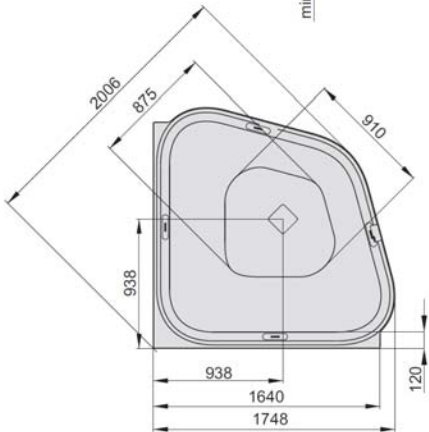

## ERGO+

1640 x 1640

A = Badewanne ohne Schürze

D = Badewanne mit Außenverkleidung (freistehend)

DE

Badewanne inkl. weißer Ablaufabdeckung  
Ablaufabdeckung auch in Chrom erhältlich.  
Inkl. Bedienfeld, Ablauf (elektr. PopUp) und  
Überlauf sowie ein Untergestell.

VARIANTE Variante Variant	ARTIKEL-NR. N° D'article Artikelnummer	LÄNGE UND BREITE Longueur Et largeur Lengte En Breedte (mm)	HÖHE/TIEFE Hauteur/ profondeur Hoogte/ diepte (mm)	INSTALLATIONSHÖHE Hauteur de montage Installatiehoogte (mm)	NUTZINHALT Contenu utile Nuttige inhoud	SONDERFARBEN Teintes spéciales Speciale kleuren
A	6438	1640 x 1640	480	660-700	420 l	-
C	6443*	1640 x 1640	480	700	420 l	550 RAL*