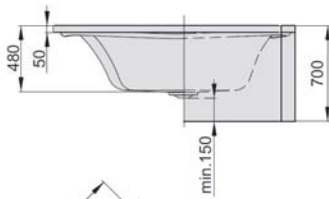

## ERGO+

1640 x 1640

A = Badewanne ohne Schürze

D = Badewanne mit Außenverkleidung (freistehend)

DE

Badewanne inkl. weißer Ablaufabdeckung  
Ablaufabdeckung auch in Chrom erhältlich.  
Inkl. Bedienfeld, Ablauf (elektr. PopUp) und  
Überlauf sowie ein Untergestell.

VARIANTE Variante Variant	ARTIKEL-NR. N° D'article Artikelnummer	LÄNGE UND BREITE Longueur Et largeur Lengte En Breedte (mm)	HÖHE/TIEFE Hauteur/ profondeur Hoogte/ diepte (mm)	INSTALLATIONSHÖHE Hauteur de montage Installatiehoogte (mm)	NUTZINHALT Contenu utile Nuttige inhoud	SONDERFARBEN Teintes spéciales Speciale kleuren
A	6438	1640 x 1640	480	660-700	420 l	-
C	6443*	1640 x 1640	480	700	420 l	550 RAL*