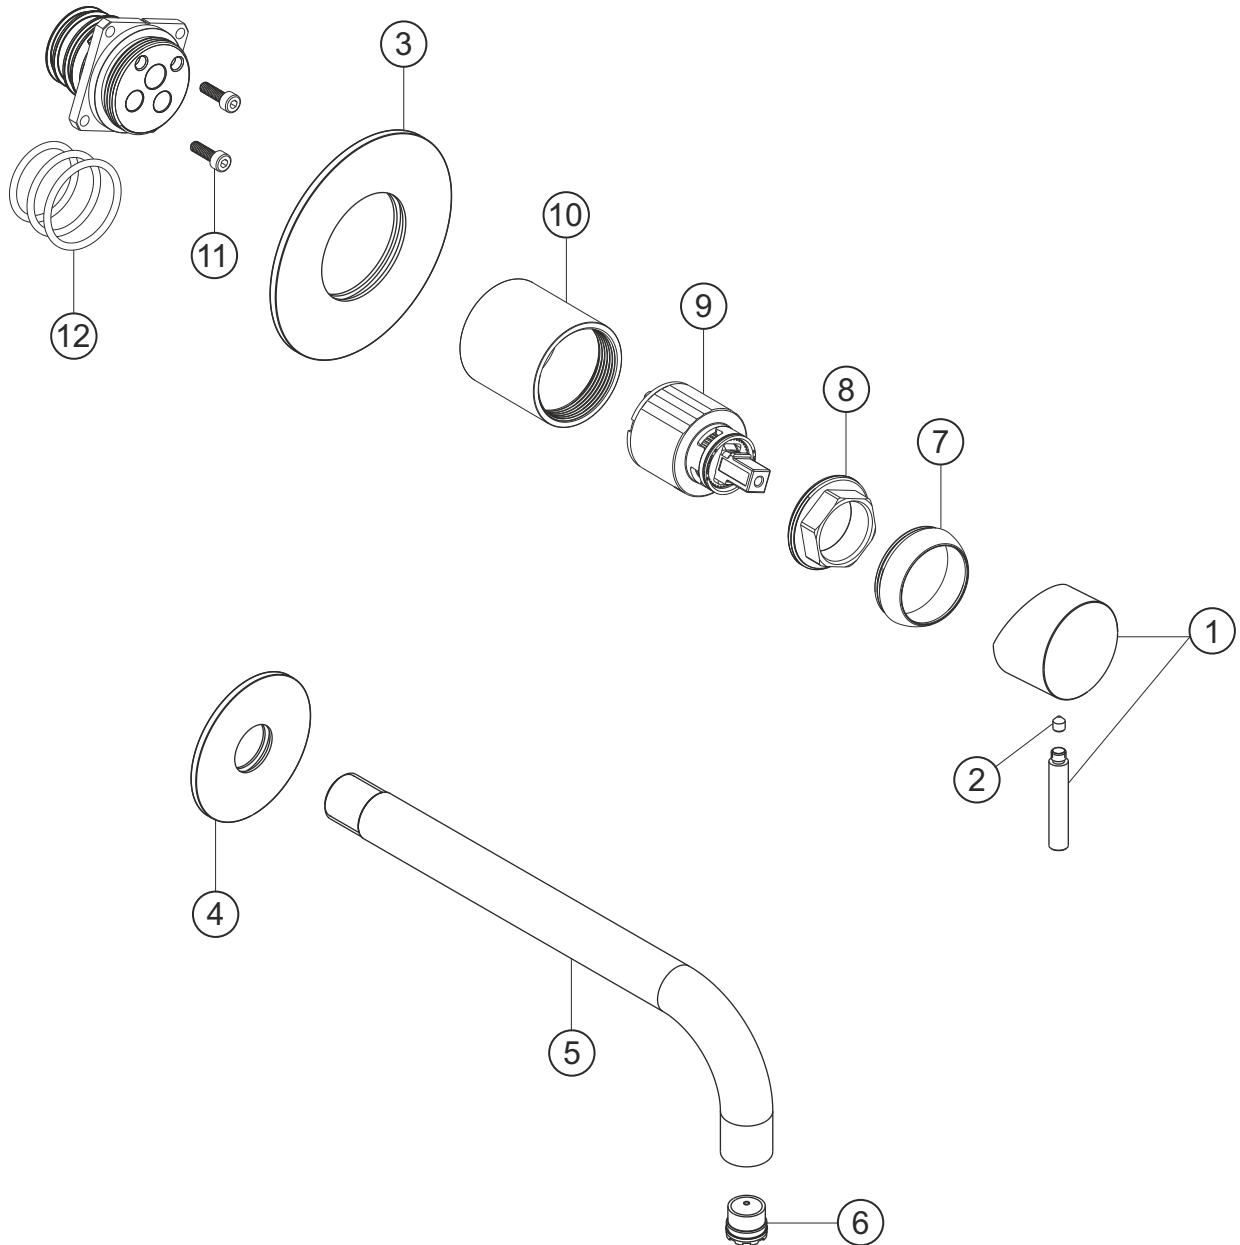

# DEEP BLACK

Waschtisch-Unterputzbatterie Auslauf 160 mm

Farbset schwarz matt

23.203756.1.12

# herzbach

## DEEP BLACK

Waschtisch-Unterputzbatterie Auslauf 160 mm

Farbset schwarz matt

23.203756.1.12

### Ersatzteilliste

Pos.	Beschreibung	Art.-Nr.	Preisgruppe	VE
1	Griff	80.441900.1.12	8	1
2	Inbusschraube	80.138122.1.09	1	1
3	Rosette Bedieneinheit	80.192100.2.12	11	1
4	Rosette Auslauf	80.459900.1.12	8	1
5	Auslauf 160 mm	80.458100.1.12	13	1
6	Perlator	80.058300.1.01	4	1
7	Glockenkappe	80.569400.1.12	5	1
8	Konerring	80.569500.1.09	2	1
9	Kartusche	80.568600.1.09	7	1
10	Hülse	80.569700.1.12	8	1
11	Schraubensatz	80.092041.1.09	2	2
12	Dichtungssatz	80.144350.1.09	4	3