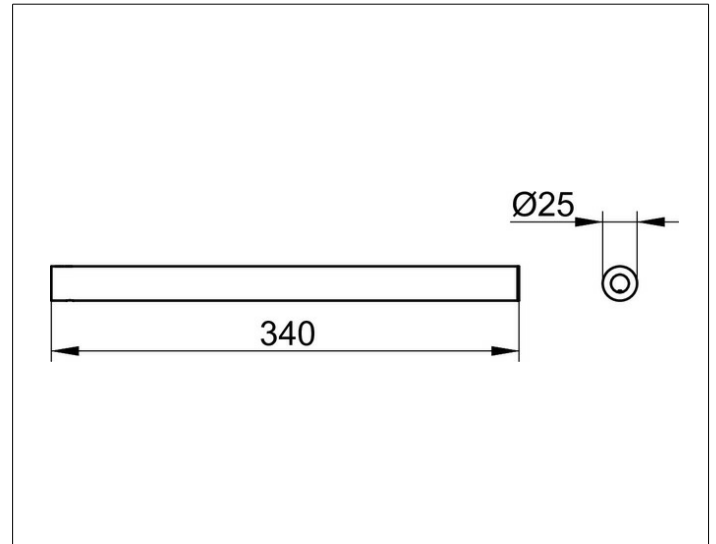

Collection REVA  
1282201000 Handtuchhalter

**PRODUKT**

**ZEICHNUNG**

**PRODUKTBESCHREIBUNG**

1-tlg., feststehend

**OBERFLÄCHE**

verchromt

**ABMESSUNG**

340 mm