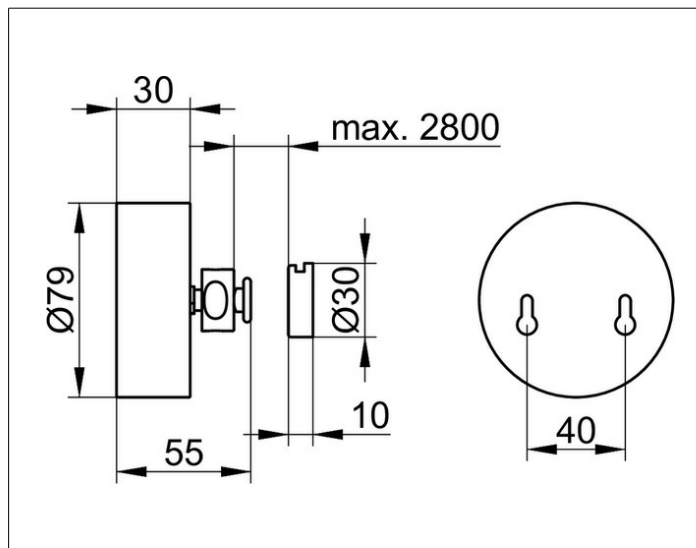

Universalartikel

04979070001 Wäscheleine

PRODUKT

ZEICHNUNG

PRODUKTBESCHREIBUNG

komplett mit Wandhalterung
ausziehbar bis max. 2,80 m

OBERFLÄCHE

Edelstahl/verchromt

AUSSCHREIBUNGSTEXT

KEUCO Wäscheleine 04979070001
Wäscheleine Edelstahl/verchromt
komplett mit Wandhalterung
maximal bis 2,80 m ausziehbar
Grundkörperdurchmesser 79 mm, Ausladung 55 mm
Die kreisförmige Wandhalterung hat einen Durchmesser von 30 mm und
eine Stärke von 10 mm
Die Wäscheleine und die Wandhalterung werden verdeckt angebracht
Die Montage der Wäscheleine erfolgt verdeckt
Lieferung inkl. korrosionsfreiem Befestigungsmaterial

Hinweis:
Zum straffen Sitz der Leine ist die Länge kürzbar.
Maximale Belastung ca. 2 kg