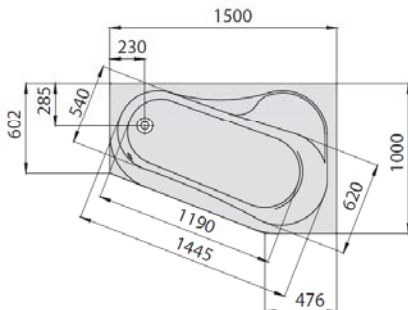

PARANA

1500 x 1000
Rechte Ausführung
 Version droite
 Rechte uitvoering

VARIANTE	ARTIKEL-NR.	LÄNGE UND BREITE	HÖHE/TIEFE	INSTALLATIONSHÖHE	NUTZINHALT	ZUBEHÖR
Variante	N° D'article	Longueur Et largeur	Hauteur/profondeur	Hauteur de montage	Contenu utile	Accessoires
Variant	Artikelnummer	Lengte En Breedte	Hoogte/diepte	Installatiehoogte	Nuttige inhoud	Toebehoren
		(mm)	(mm)	(mm)		
A	5566	1500 x 1000	430	575-615	115 l	① ② ⑧ ⑫ ⑬
C	5567	1525 x 1025	430	575	115 l	② ⑧ ⑫ ⑬

- A = Badewanne ohne Schürze
- B = Badewanne mit angeformter Schürze
- C = Badewanne mit loser Schürze
- D = Badewanne mit Außenverkleidung (freistehend)

Artikelbeschreibung:

Platzsparend und paradisiisch bequem durch das große gerundete Innenraumdesign. Auch mit loser Schürze.