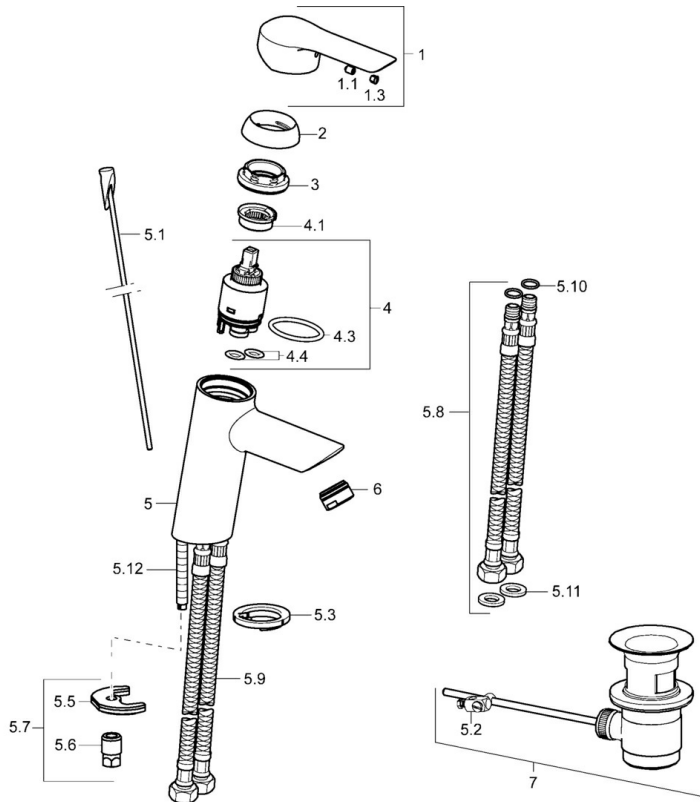

EAN: 4015474257177
static.hansa.com/52372277

- Waschtisch
- Einhebelmischer
- Standmontage
- Chrom
- Feststehender Auslauf
- PCA® konstante Durchflussleistung unabhängig vom Fließdruck
- Hebel mit W+K-Kennzeichnung, Pinhebel, Einhandbedienhebel/Griff
- Temperaturbegrenzer, Heißwassersperre einstellbar (im Lieferumfang enthalten)
- ø 3.5 classic Steuerpatrone mit keramischen Dichtscheiben zur Wassermengen- und Temperatureinstellung
- Anschluss über flexible Druckschläuche
- Armaturenkörper aus entzinkungsbeständigem Messing (DZR), Rapid-Montagesystem
- Ohne Ablaufgarnitur, Ohne Zugstangenbohrung

Vorschriften

EN Standard	EN 817
Geräuschklasse	I (ISO 3822)

Zulassungen und Deklarationen

KIWA	K6116/08
Konformitätserklärung	DoC

Ersatzteile

SP52562273

	Name	Art.-Nr.
1	Hebel	59913840
1	Hebel	59914629
1.1	Schraube, M5x8, SW2.5	59904755
1.3	Dekorkappe Grau	59912112
2	Abdeckkappe, 33x3 mm	59912504
3	Spann-Mutter, M40x1	1003409V
4	Kartusche, 3,5 Eco	59912324
4	Kartusche, 3,5 Classic	59913075
4.1	Temperatur-Anschlagring	59912325
4.3	O-Ring, d 28.24x2.62 Ausgelaufen	59912590
4.4	O-Ring, d 10.10x1.60 Ausgelaufen	59905072
5.1	Zugstange mit Knopf	59913587
5.2	Gelenkstück	59904624
5.3	Bodendichtung	59914591
5.5	Befestigungsplatte	59904765
5.6	Schraube, M8x1, SW13	59904766
5.7	Befestigungssatz	59912113
5.8	Anschlußschlauch, L=430, G3/8-M10x1 RH Ausgelaufen	59913213
5.9	Anschlußschlauch, L=430, G3/8-M10x1	59912515
5.10	O-Ring, d 7.65x1.78	59902337
5.11	Dichtung, 9.5x14.4x2	59912551
5.12	Befestigungsschraube, M8x1, L=140	59912474
6	Luftsprudler, M24x1, 6 l/min	59913727
7	Ablaufgarnitur	59904620
7	Ablaufgarnitur, (2019-)	59914764
N.I.	Schlüssel, SW30/34	59912108