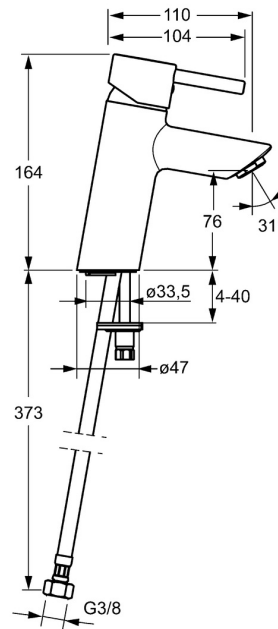

EAN: 4015474257177
static.hansa.com/52372277

- Waschtisch
- Einhebelmischer
- Standmontage
- Chrom
- Feststehender Auslauf
- PCA® konstante Durchflussleistung unabhängig vom Fließdruck
- Hebel mit W+K-Kennzeichnung, Pinhebel, Einhandbedienhebel/Griff
- Temperaturbegrenzer, Heißwassersperre einstellbar (im Lieferumfang enthalten)
- ø 3.5 classic Steuerpatrone mit keramischen Dichtscheiben zur Wassermengen- und Temperatureinstellung
- Anschluss über flexible Druckschläuche
- Armaturenkörper aus entzinkungsbeständigem Messing (DZR), Rapid-Montagesystem
- Ohne Ablaufgarnitur, Ohne Zugstangenbohrung

Technische Daten

Durchflusseigenschaften

Durchfluss bei 3 bar (mit Durchflussregler)	6.0 l/min
Druckverlust bei einem Durchfluss von 0,1 l/s	2 bar

Technische Eigenschaften

DN-Größe (Nennmaß)	DN15
Warmwasserversorgung	max. +70°C
Arbeitsdruck	1-10 bar
Anschlussgröße	G3/8
Ausladung	110 mm
Sicherungseinrichtung (EN1717)	AA
Werkstoff	Messing