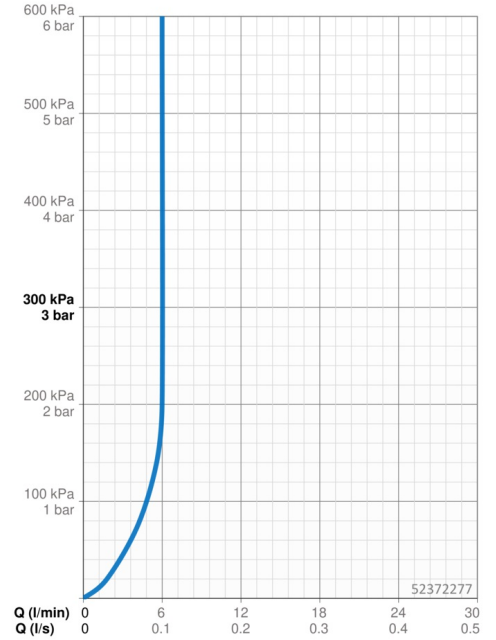

Technische Daten

Durchflusseigenschaften

Durchfluss bei 3 bar (mit Durchflussregler)	6.0 l/min
Druckverlust bei einem Durchfluss von 0,1 l/s	2 bar

Technische Eigenschaften

DN-Größe (Nennmaß)	DN15
Warmwasserversorgung	max. +70°C
Arbeitsdruck	1-10 bar
Anschlussgröße	G3/8
Ausladung	110 mm
Sicherungseinrichtung (EN1717)	AA
Werkstoff	Messing

Vorschriften

EN Standard	EN 817
Geräuschklasse	I (ISO 3822)

Zulassungen und Deklarationen

KIWA	K6116/08
Konformitätserklärung	DoC