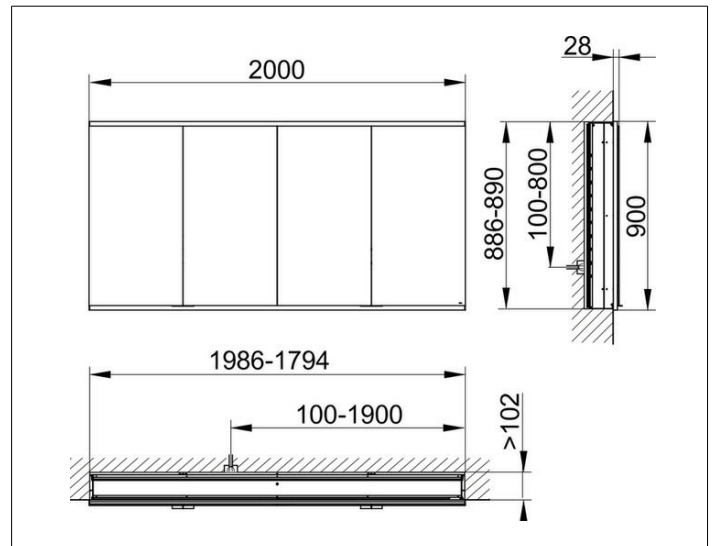

Royal Modular 2.0  
800410201100400 Spiegelschrank

**PRODUKT**

**ZEICHNUNG**

EEK: C ,

**OBERFLÄCHE**

silber-eloxiert

**ABMESSUNG**

2000 x 900 x 160 mm