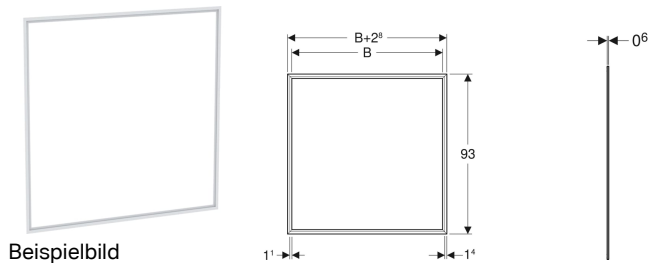

Abdeckrahmen für Geberit ONE Spiegelschrank, UP-Montage

Verwendungszwecke

- Zum Abdecken von unsauberen Fliesenkanten

Eigenschaften

- Deckbreite 14 mm

Technische Daten

Werkstoff

Aluminium

Art.-Nr.	Farbe / Oberfläche	B	VE1
505.845.00.3	schwarz matt / Aluminium pulverbeschichtet	120 cm	1 St.