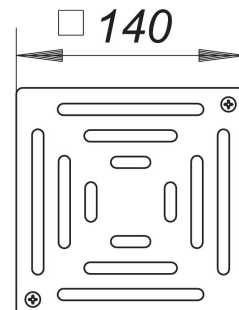

Rost ES 140, massiv, 140 x 140 mm

Artikelnummer: 501127

GTIN: 4001636501127

Rabattgruppe: 3

Beschreibung:

Rost ES 140, massiv, 140 x 140 mm
massive, verschraubbare Roste passend zu Aufsatzrahmen mit Gewindeeinsätzen

Material:

Edelstahl 1.4404, massiv 5 mm, mit Schrauben, Belastungsklasse L 15 (1,5 t)
passend zu den Aufsatzrahmen mit Rahmenmaß 150 x 150 mm
Farbig oberflächenveredelte Roste auf Anfrage.