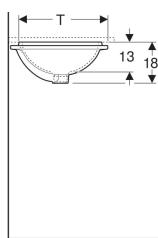

Geberit VariForm Unterbauwaschtisch oval

Beispielbild

Verwendungszwecke

- Zur Montage in Waschtischplatten von unten

Eigenschaften

- Oval

Lieferumfang

- Befestigungsmaterial
- Schablone

- Einfache Montage dank mitgelieferter Ausschnittschablone

Technische Daten

Werkstoff | Sanitärkeramik

Art.-Nr.	Farbe / Oberfläche	Hahnloch	Überlauf	B	B1	H	H1	T	T1	T2	VE1
500.753.01.2	weiß / Unterseite: glasiert	ohne	sichtbar	56 cm	50 cm	18 cm	5 cm	46 cm	40 cm	23 cm	1 St.