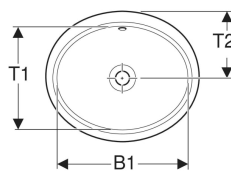

Geberit VariForm Unterbauwaschtisch oval

Beispielbild

Verwendungszwecke

- Zur Montage in Waschtischplatten von unten

Eigenschaften

- Oval

Lieferumfang

- Befestigungsmaterial
- Schablone

- Einfache Montage dank mitgelieferter Ausschnittschablone

Technische Daten

Werkstoff | Sanitärkeramik

Art.-Nr.	Farbe / Oberfläche	Hahnloch	Überlauf	B	B1	H	H1	T	T1	T2	VE1
500.753.01.2	weiß / Unterseite: glasiert	ohne	sichtbar	56 cm	50 cm	18 cm	5 cm	46 cm	40 cm	23 cm	1 St.