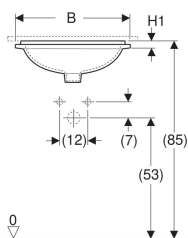

Geberit VariForm Unterbauwaschtisch oval

Beispielbild

Verwendungszwecke

- Zur Montage in Waschtischplatten von unten

Eigenschaften

- Oval

Lieferumfang

- Befestigungsmaterial
- Schablone

- Einfache Montage dank mitgelieferter Ausschnittschablone

Technische Daten

Werkstoff | Sanitärkeramik

Art.-Nr.	Farbe / Oberfläche	Hahnloch	Überlauf	B	B1	H	H1	T	T1	T2	VE1
500.753.01.2	weiß / Unterseite: glasiert	ohne	sichtbar	56 cm	50 cm	18 cm	5 cm	46 cm	40 cm	23 cm	1 St.