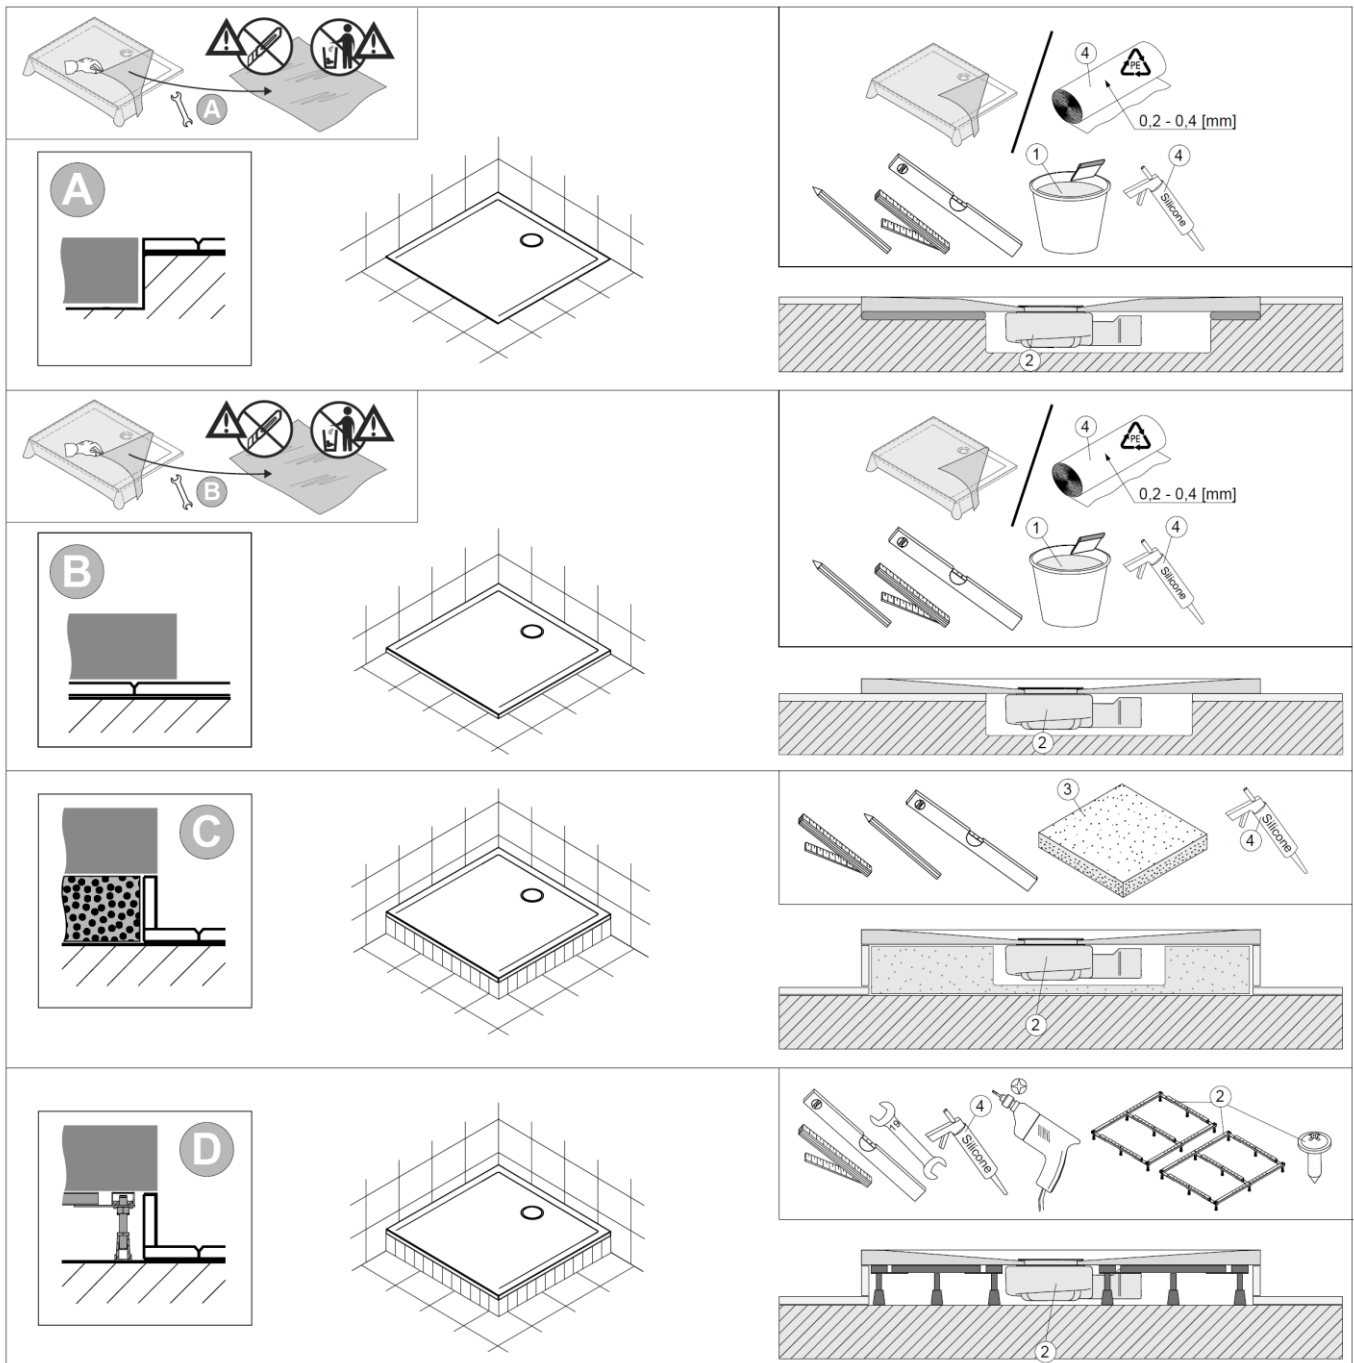

60328

Montagevarianten:

Variante A – Bodenbündig

Variante B – auf die Fliesen

Variante C – auf dem Styroporträger

Variante D – auf dem Gestell

Planungsanleitung:

	①	②	③	④
DE	z.B. Schnell-Fliesenkleber	Nicht im Lieferumfang enthalten	z.B. Styroporträger	handelsübliches Silikon und Folie PE / Isolierschaumstoff (Man kann die Folie aus der Verpackung verwenden)