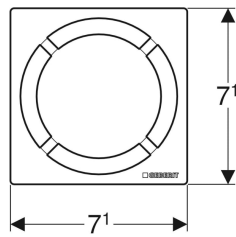

Geberit Designrost Circle, 8 x 8 cm

Beispielbild

Verwendungszwecke

- Für Bodenabläufe für bodenebene Duschen mit Rostträger 8 x 8 cm

Technische Daten

Werkstoff

Edelstahl

Eigenschaften

- Gebürstet

Art.-Nr. **VE1**

154.311.00.1 1 St.

Zubehör

- Geberit Duschbodenablauf stockwerksdurchdringend