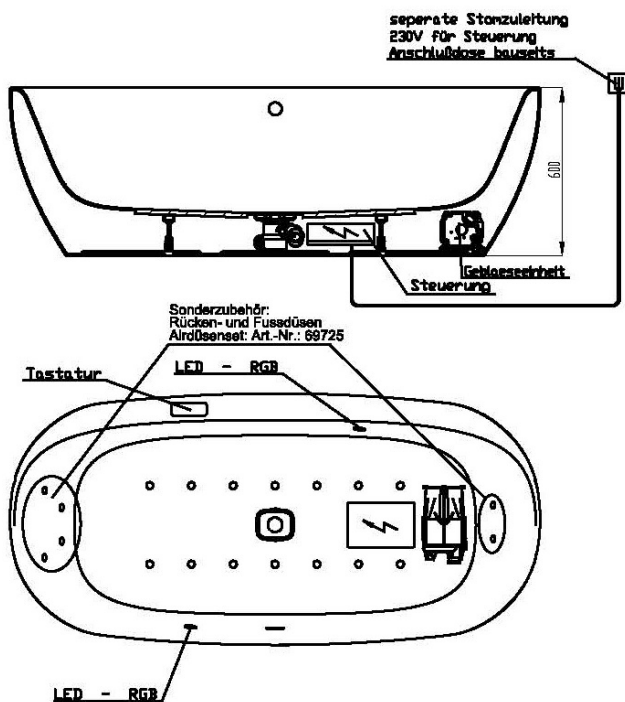

## Artikelbeschreibung:

Whirlen ist weit mehr als aufgewirbeltes Wasser. Das unbeschwert Whirlvergnügen wird erst durch HOESCH Düsenteknik möglich. Das Whirlsystem iSensi unterstützt Ihr Wohlbefinden mit einer erstaunlichen Bandbreite unterschiedlichster Wirkungen – von entspannend bis gesundheitsfördernd. Whirlsystem iSensi: das prickelnde Champagner – Erlebnis. Über viele kleine Düsen im Wannenboden strömt vorgewärmte Luft ins Wasser – eine traumhaft sanfte Massage für den ganzen Körper. Die Düsen sind flach am Wannenboden angebracht und stören deshalb weder im Sitzen noch im Liegen. Der Luftwirbel lässt sich individuell steuern. Für sinnliche Atmosphäre sorgen 2 bunte Unterwasserscheinwerfer mit Farblichtwechsler.

# iSENSI

Wannenrandtastatur

Superflache Airdüse

LED-Unterwasserscheinwerfer

## GRUNDAUSSTATTUNG

- 12-14 Air-Düsen, (modellabhängig)
- 2 LED-RGB Ø 60 mm inkl. Ansteuerautomatik mit automatischem Farblichtwechsler
- Gebläse 400W regelbar
- Wannenrandtastatur
- HOESCH Steuerung 230 V, 50/60 Hz
- Komplett installiertes Rohrleitungssystem
- Sichtbare Einbauteile verchromt