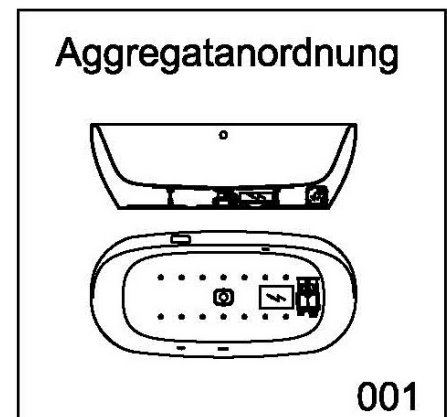

## Artikelbeschreibung:

Whirlen ist weit mehr als aufgewirbeltes Wasser. Das unbeschwert Whirlvergnügen wird erst durch HOESCH Düsenteknik möglich. Das Whirlsystem iSensi unterstützt Ihr Wohlbefinden mit einer erstaunlichen Bandbreite unterschiedlichster Wirkungen – von entspannend bis gesundheitsfördernd. Whirlsystem iSensi: das prickelnde Champagner – Erlebnis. Über viele kleine Düsen im Wannenboden strömt vorgewärmte Luft ins Wasser – eine traumhaft sanfte Massage für den ganzen Körper. Die Düsen sind flach am Wannenboden angebracht und stören deshalb weder im Sitzen noch im Liegen. Der Luftwirbel lässt sich individuell steuern. Für sinnliche Atmosphäre sorgen 2 bunte Unterwasserscheinwerfer mit Farblichtwechsler.

# iSENSI

Wannenrandtastatur

Superflache Airdüse

LED-Unterwasserscheinwerfer