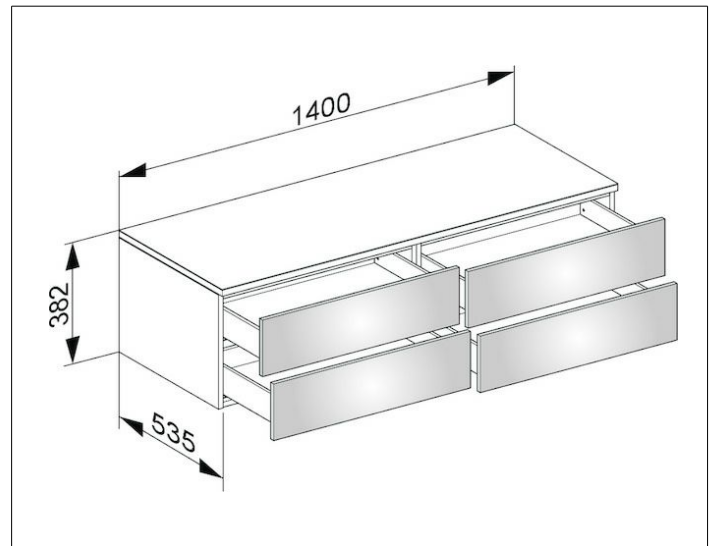

Edition 400

31766370000 Sideboard

PRODUKT

ZEICHNUNG

OBERFLÄCHE

trüffel/trüffel

ABMESSUNG

1400 x 382 x 535 mm