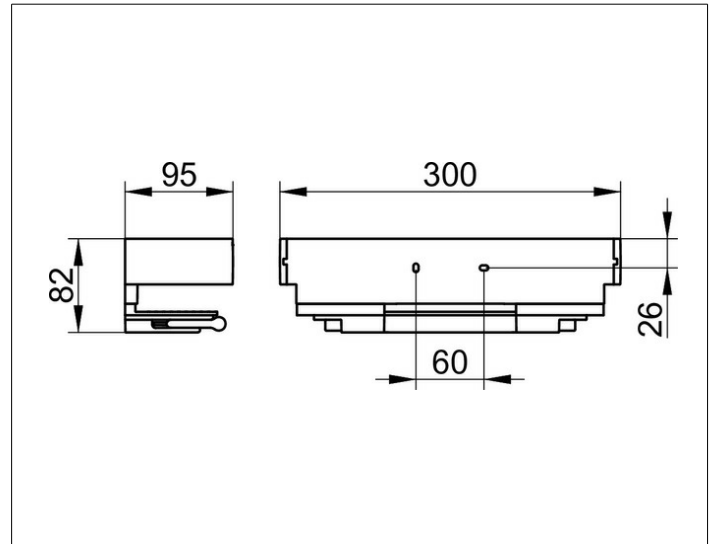

Edition 11

11159050000 Duschkorb

PRODUKT

ZEICHNUNG

PRODUKTBESCHREIBUNG

mit integriertem Glasabzieher,
abnehmbar, mit verdeckter Befestigung

OBERFLÄCHE

Nickel gebürstet

AUSSCHREIBUNGSTEXT

KEUCO EDITION 11 Duschkorb für Wandmontage 11159050000
Duschkorb Aluminium silber-eloxiert/Nickel gebürstet mit Reeling
und integriertem Glasabzieher
in geradlinigem Design und klarer geometrischer Formensprache,
leicht zu reinigen,
Tiefe 95 mm, Breite 300 mm, Bauhöhe 82 mm,
Der Duschkorb wird verdeckt angebracht
Lieferung inkl. korrosionsfreiem Befestigungsmaterial