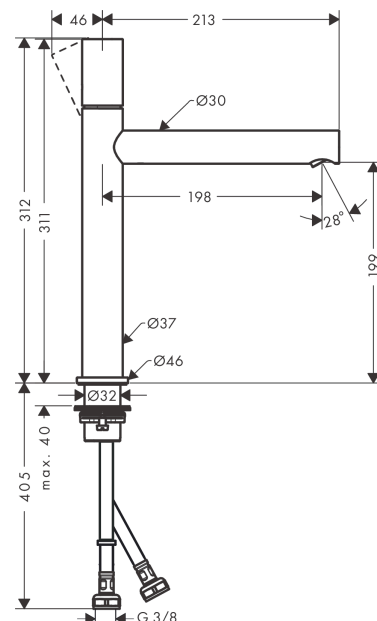

AXOR Uno

Einhebel-Waschtischmischer 200 mit Zerogriff für Aufsatzwaschtische und Ablaufgarnitur

Oberfläche: **Brushed Black Chrome** Artikelnummer: **45003340**

Merkmale

- besteht aus: Einhebel-Waschtischmischer, Ablaufgarnitur
- ComfortZone 200
- Ausladung: 198 mm
- Auslaufhöhe: 199 mm
- Griffvariante: Zylindergriff
- Strahlart: Laminarstrahl
- maximale Durchflussmenge bei 3 bar: 5 l/min
- Keramikmischsystem
- Temperaturbegrenzung einstellbar
- für Durchlauferhitzer geeignet
- unverschleißbare Ablaufgarnitur
- Anschlussart: G 3/8 Anschlussschläuche
- Anschlussgröße: DN15
- EU-Taxonomie: max. 6 l/min - wesentlicher Beitrag (SC) möglich
- DVGW DW-6506CS0457
- PA-IX 7288/IO

Technologie

Zertifikate / Nachhaltigkeit

Produktabbildung

Maßzeichnung

AXOR Uno

Einhebel-Waschtismischer 200 mit Zerogriff für Aufsatzwaschtische und Ablaufgarnitur

Oberfläche: **Brushed Black Chrome** Artikelnummer: **45003340**

Durchflussdiagramm