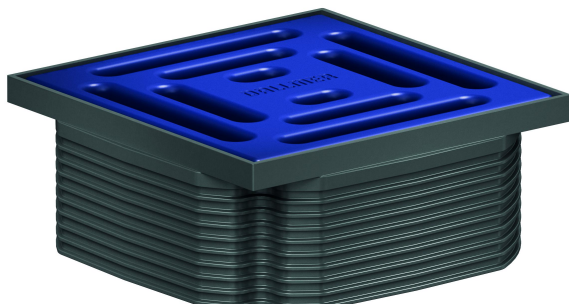

Aufsatz DalIDrain Pure, ultramarinblau, 100 x 100 mm

Artikelnummer: 518040

GTIN: 4001636518040

Rabattgruppe: 6

Beschreibung:

Aufsatz DalIDrain Pure, ultramarinblau, 100 x 100 mm

Aufsatz mit Edelstahlrost im Kunststoffrahmen, passend zu Ablaufgehäusen DalIDrain, Aufstockelement DalIDrain.

AUSFÜHRUNG

- Rost aus farbig matt lackiertem Edelstahl, Rahmen aus dunkelgrauem Kunststoff
- Mit Positionierhilfe seitenverstellbar +/- 2,5 mm
- Aufsatzverlängerung kürzbar für Bodenbeläge 10 – 36 mm (inkl. Kleber)

MATERIAL

Rost Edelstahl 1.4301, Belastungsklasse K 3 (300 kg); Aufsatzverlängerung und Rahmen aus ABS

Aufsatz DalIDrain Pure, ultramarinblau, 100 x 100 mm