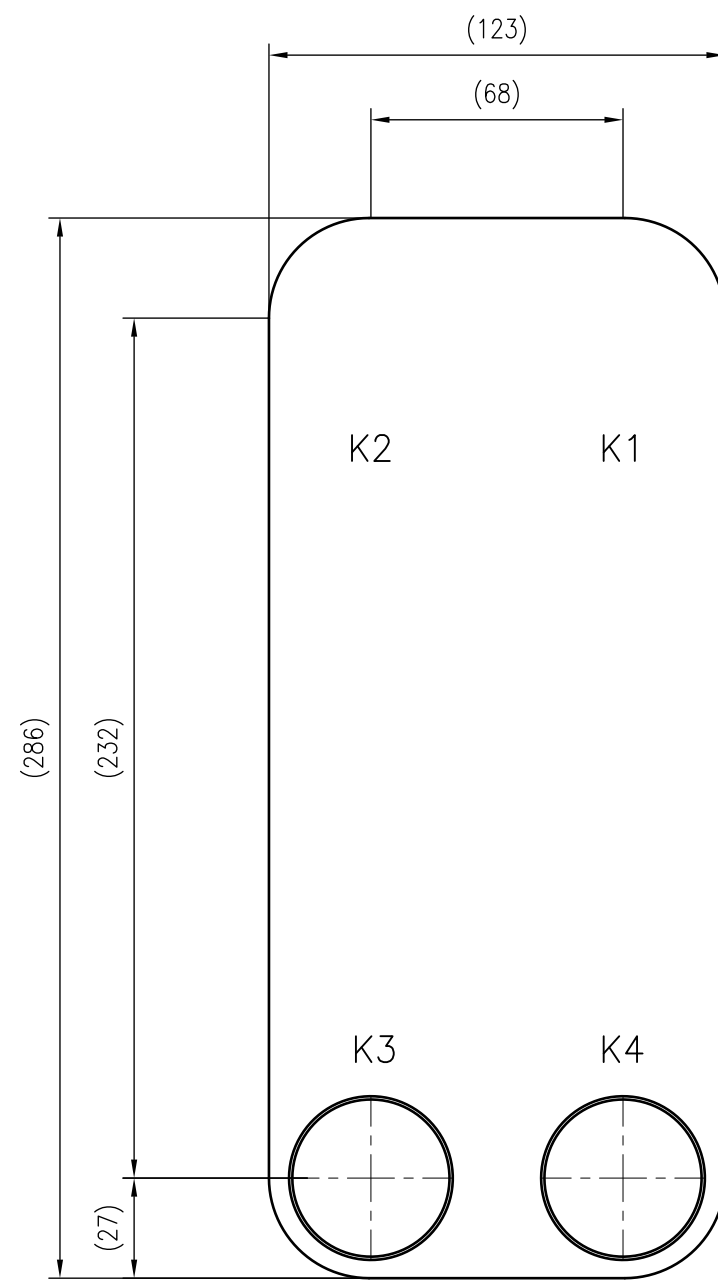

Side view

Front view

Isometric view

Top view

Unterliegt nicht dem Änderungsdienst/ Not subject to change management	Maßstab/ Scale: 1:2	Format/ Size: A2
Revision 26.08.2020	Longtherm RMB-31-2-80-P30 - 8036000	