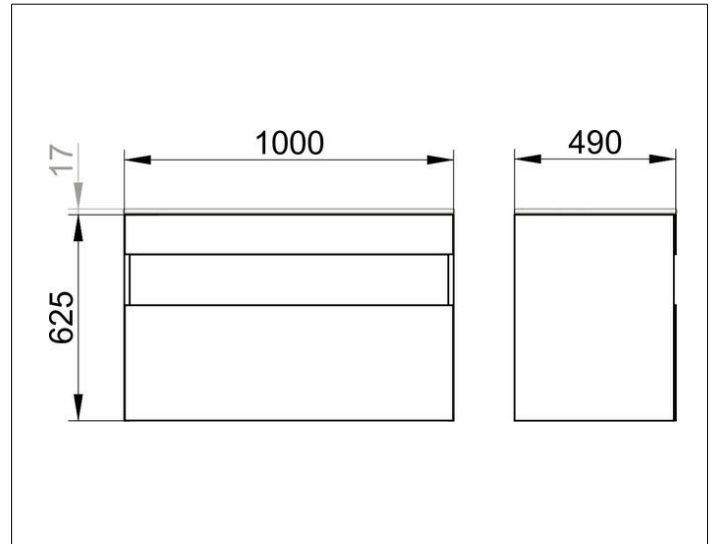

Stageline

32872970000 Waschtischunterbau

PRODUKT

ZEICHNUNG

PRODUKTBESCHREIBUNG

passend zum Keramik-Waschtisch Artikel-Nr. 33170,
1 Frontauszug mit Einzugsdämpfung,
inkl. Geruchverschluss aus Kunststoff 1 1/4 x 32

AUSSTATTUNG

- 1 Einlegematte

OBERFLÄCHE

vulkanit/vulkanit

ABMESSUNG

1000 x 625 x 490 mm