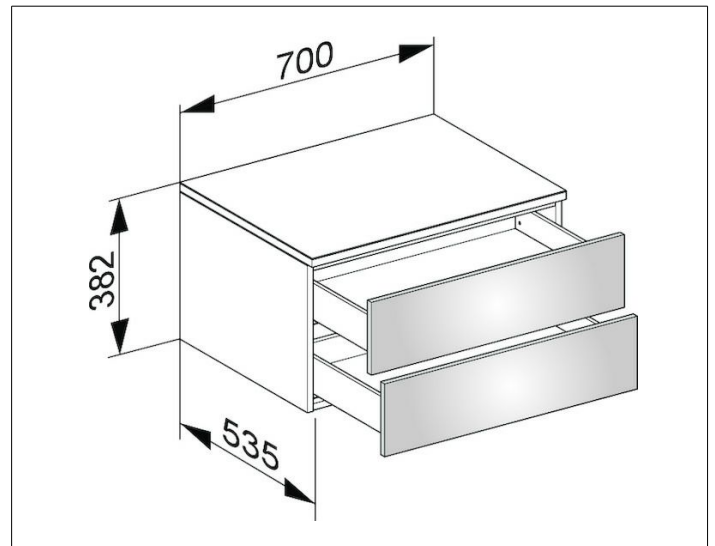

Edition 400

31742820000 Sideboard

PRODUKT

ZEICHNUNG

OBERFLÄCHE

weiß Hochglanz/Glas trüffel klar

ABMESSUNG

700 x 382 x 535 mm