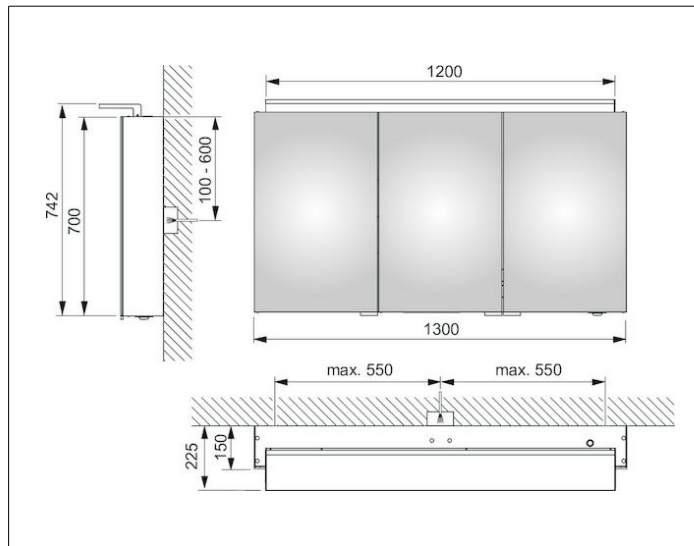

Royal L1

13606171301 Spiegelschrank

PRODUKT

ZEICHNUNG

PRODUKTBESCHREIBUNG

3 Drehtüren aus Kristall-Doppelspiegel,
Seitenverspiegelung

Bedienung:

außenliegender Drehdimmer mit den Funktionen:

Lichtfarbe 3000 Kelvin (warmweiß),

LED 44 Watt (Lebensdauer > 30.000 Std.)

stufenlos dimmbar

EEK: C , 44 kWh/1000h

AUSSTATTUNG

- 2 innenliegende Steckdosen
- 3 x 3 höhenverstellbare Glasablagen

OBERFLÄCHE

silber-gebeizt-eloxiert

ABMESSUNG

1300 x 742 x 150 mm