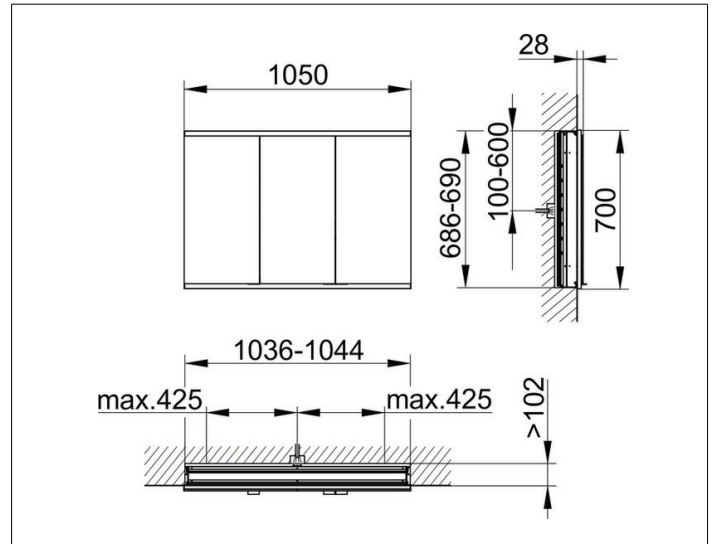

Royal Modular 2.0
80032000000200 Spiegelschrank

PRODUKT

ZEICHNUNG

EEK: C ,

OBERFLÄCHE

silber-eloxiert

ABMESSUNG

1050 x 700 x 120 mm