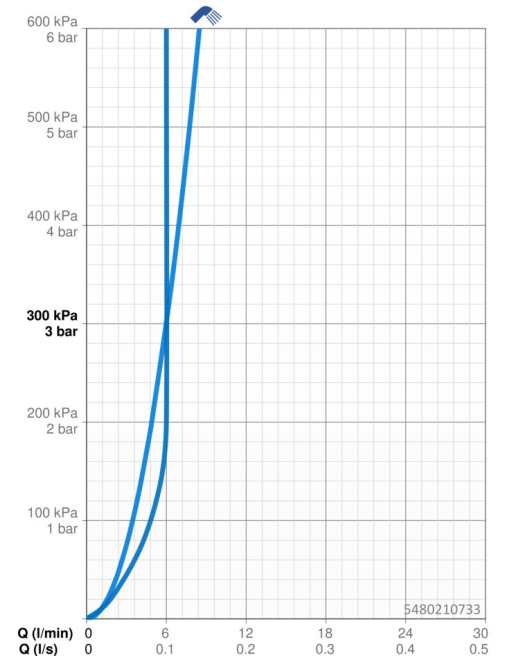

Technische Daten

Durchflusseigenschaften

Durchfluss bei 3 bar	6.0 l/min
Durchfluss bei 3 bar (mit Durchflussregler)	6.0 l/min

Technische Eigenschaften

Warmwasserversorgung	max. +80°C
Arbeitsdruck	0.5-10 bar
Anschlussgröße	G1/2
Ausladung	179 mm
Sicherungseinrichtung (EN1717)	AA
Werkstoff	Messing

Vorschriften

EN Standard	EN 817

Zulassungen und Deklarationen

Konformitätserklärung	DoC
EPD	S-P-06391