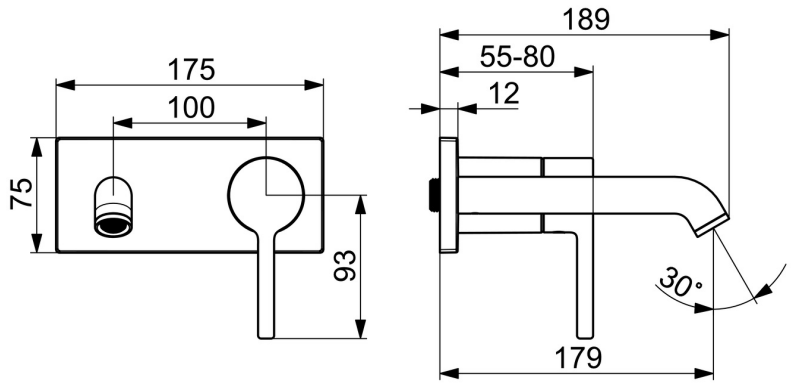

EAN: 4057304020032  
[static.hansa.com/5480210733](https://static.hansa.com/5480210733)

- Waschtisch
- Fertigmontageset, Einhebelmischer
- Wandmontage für Unterputz-Einbaukörper
- Matt-Schwarz
- Feststehender Auslauf
- PCA® konstante Durchflussleistung unabhängig vom Fließdruck
- Einhandbedienhebel/Griff, Pinhebel, Hebel mit W+K-Kennzeichnung
- Temperaturbegrenzer, Heißwassersperre einstellbar (im Lieferumfang enthalten)
- Armaturenkörper aus entzinkungsbeständigem Messing (DZR)
- Rosettentträger, Rosette eckig

### Technische Eigenschaften

Warmwasserversorgung	<b>max. +80°C</b>
Arbeitsdruck	<b>0.5-10 bar</b>
Anschlussgröße	<b>G1/2</b>
Ausladung	<b>179 mm</b>
Sicherungseinrichtung (EN1717)	<b>AA</b>
Werkstoff	<b>Messing</b>