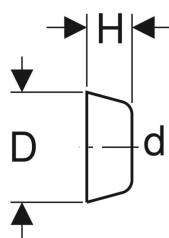

**Geberit Wandrosette tief**

Beispielbild

Art.-Nr.	Farbe / Oberfläche	d, ø	Werkstoff	D	H	VE1	VE2	VE3
241.507.21.1	hochglanz-verchromt	32 mm	Kunststoff	8.5 cm	3.7 cm	1 St.		