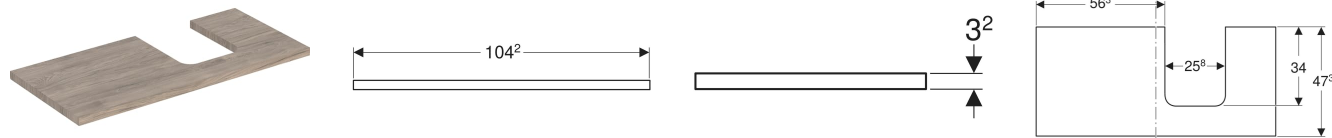

Geberit ONE Waschtischplatte mit Ausschnitt, für Aufsatzwaschtisch Schalenform

VERWENDUNGSZWECKE

- Zur Montage auf einem Geberit ONE, Acanto, iCon Waschtischunterschrank

EIGENSCHAFTEN

- FSC™ C134279 zertifiziert
- Feuchtigkeitsbeständig

TECHNISCHE DATEN

Werkstoff Hochverdichtete Dreischicht-Holzspanplatte

LIEFERUMFANG

- Waschtischplatte
- Befestigungsmaterial

ZUSÄTZLICH ZU BESTELLEN

- Geberit ONE Aufsatzwaschtisch Schalenform, CleanDrain

- Geberit ONE Aufsatzwaschtisch Schalenform

Art-Nr.	Mix & Match	Farbe / Oberfläche	Ausschnitt	B cm	B1 cm	H cm	T cm	VE1 St.
505.314.00.6 *	Nein	Nussbaum hickory / Melamin Holzstruktur	rechts	104.2	56.3	3.2	47.3	1

* Auftragsbezogene Produktion