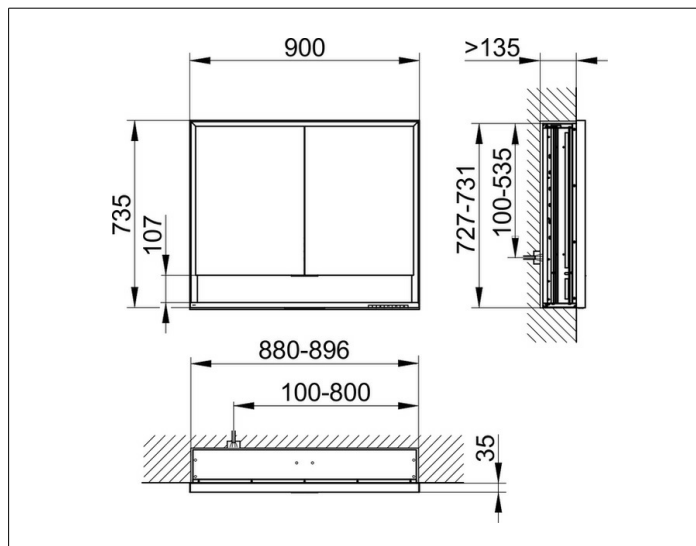

Royal Lumos

14313171303 Spiegelschrank

PRODUKT

ZEICHNUNG

PRODUKTBESCHREIBUNG

für die Wandeinbau-Montage,
 stufenlos einstellbare Lichtfarbe von 2700 Kelvin (warmweiß)
 bis 6500 Kelvin (Tageslicht),
 2 Drehtüren aus Kristall-Doppelspiegel,
 Korpus in Aluminium silber-gebeizt-eloziert,
 Rückwandverspiegelung
 Bedienung:
 Tastenfelder mit kapazitiver Touch-Sensorik,
 DALI-steuerbar
 Beleuchtung:
 Rahmenbeleuchtung und Waschtisch-/Fachbeleuchtung,
 separat stufenlos dimmbar und ein-/ausschaltbar
 LED 58 Watt (Lebensdauer > 30.000 Std.)
 EEK: C , 58 kWh/1000h

AUSSTATTUNG

- 2 Steckdosen
- 2 x 2 höhenverstellbare Glasablagen
- offenes Ablagefach über die ganze Breite
- Tür-Anschlagdämpfer

OBERFLÄCHE

silber-gebeizt-eloziert

ABMESSUNG

900 x 735 x 165 mm