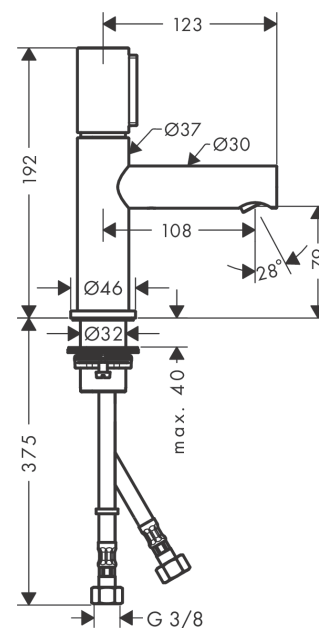

## Merkmale

- besteht aus: Waschtischmischer, Ablaufgarnitur
- ComfortZone 80
- Ausladung: 108 mm
- Auslaufhöhe: 79 mm
- Griffvariante: Zylindergriff
- Strahlart: Laminarstrahl
- maximale Durchflussmenge bei 3 bar: 5 l/min
- Select Kartusche mit Temperaturverstellung
- Temperaturbegrenzung einstellbar
- für Durchlauferhitzer geeignet
- unverschleißbare Ablaufgarnitur
- Anschlussart: G 3/8 Anschlussschläuche
- Anschlussgröße: DN15
- EU-Taxonomie: max. 6 l/min - wesentlicher Beitrag (SC) möglich
- DVGW DW-6506CS0457
- PA-IX 7291/IO

## Maßzeichnung

**AXOR Uno**  
**Waschtischmischer Select 80 mit Ablaufgarnitur**  
 Oberfläche: **Brushed Gold Optic** Artikelnummer: **45015250**