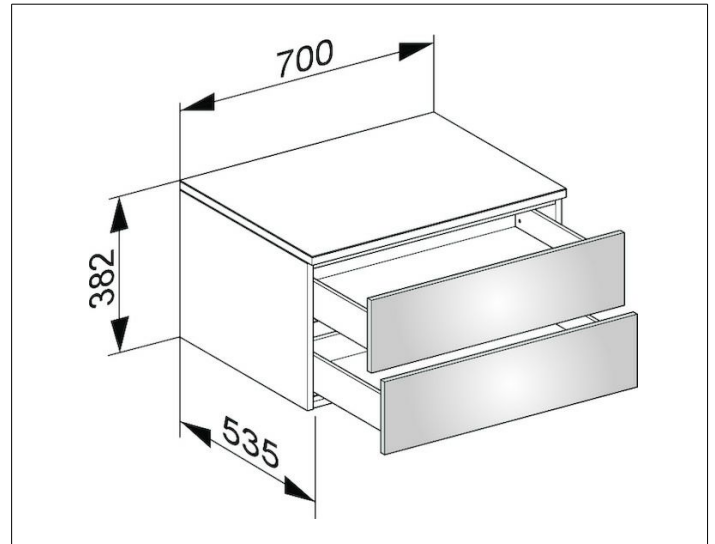

Edition 400

31742720000 Sideboard

PRODUKT

ZEICHNUNG

OBERFLÄCHE

weiß/Glas trüffel klar

ABMESSUNG

700 x 382 x 535 mm