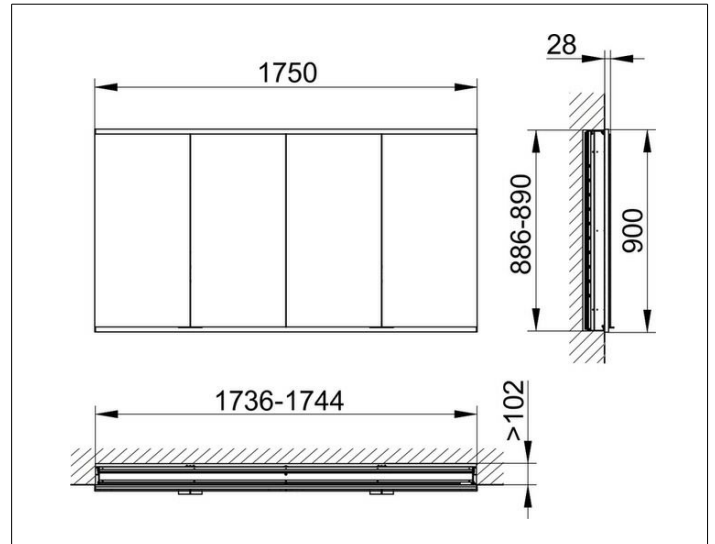

Royal Modular 2.0
800420011000400 Spiegelschrank

PRODUKT

ZEICHNUNG

EEK: C ,

OBERFLÄCHE

silber-eloxiert

ABMESSUNG

1750 x 900 x 120 mm