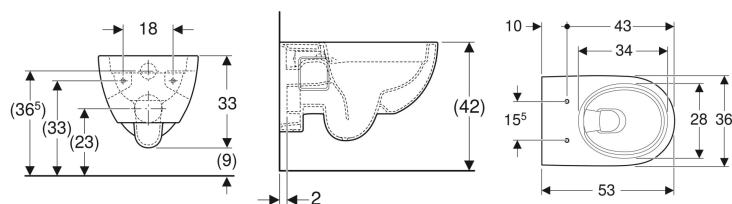

Geberit Renova Wand-WC Tiefspüler, teilgeschlossene Form, Rimfree

Beispielbild

Verwendungszwecke

- Für UP-Spülkästen
- Für Druckspüler

Eigenschaften

- Wandhängend
- Tiefspül-WC

- Abgang horizontal
- Rimfree
- Typ 1, Vollmenge 6 / 5 l, nach EN 997
- Spült mit 4,5 l
- Teilgeschlossene Form

Technische Daten

Werkstoff | Sanitärkeramik

Zusätzlich zu bestellen

- WC-Sitz

| Art.-Nr. | Farbe / Oberfläche | B | H | T | VE1 |
|-----------|--------------------|-------|-------|-------|-------|
| 203070000 | weiß | 36 cm | 33 cm | 53 cm | 1 St. |
| 203070600 | weiß / KeraTect | 36 cm | 33 cm | 53 cm | 1 St. |