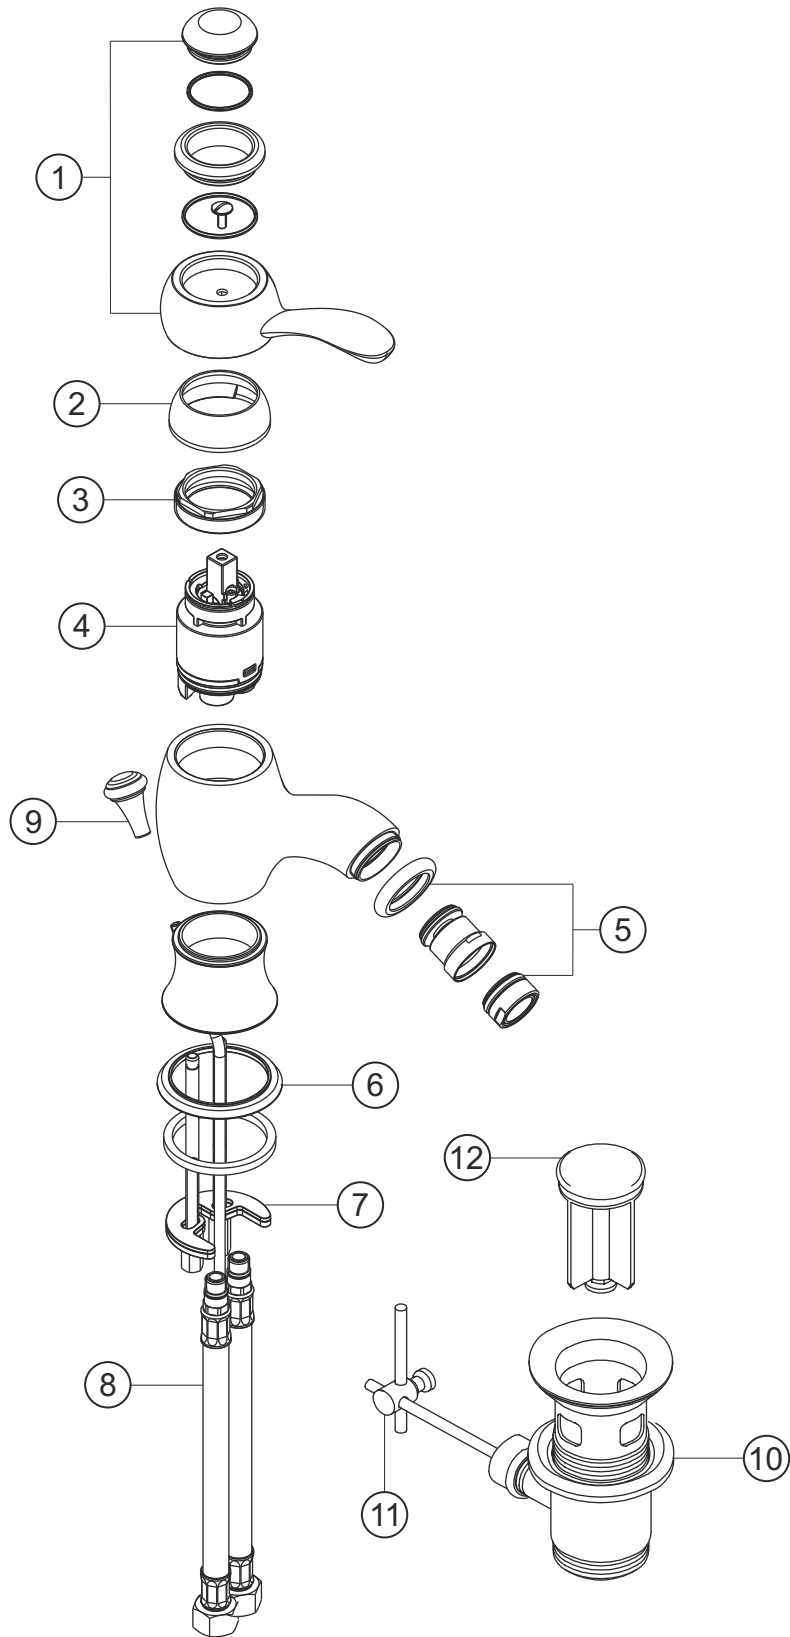

EPOCA
Bidet-Einlochbatterie
chrom
34.153600.1.01

herzbach

EPOCA**Bidet-Einlochbatterie**

chrom

34.153600.1.01**Ersatzteilliste**

Pos.	Beschreibung	Art.-Nr.	Preisgruppe	VE
1	Griffhebel	80.425900.1.01	11	1
2	Glockenkappe	80.075200.1.01	3	1
3	Konerring	80.500000.1.09	2	1
4	Kartusche	80.195300.1.09	7	1
5	Perlator	80.060100.1.01	5	1
6	Zierring	80.263000.1.01	6	1
7	Befestigung	80.209100.1.09	3	1
8	Flexibler Anschlussschlauch	80.037700.1.09	4	1
9	Zugstange	80.102200.1.01	6	1
10	Ablaufgarnitur	80.031800.1.01	6	1
11	Gelenk	80.060200.1.01	2	1
12	Ablaufstopfen	80.200800.1.01	4	1