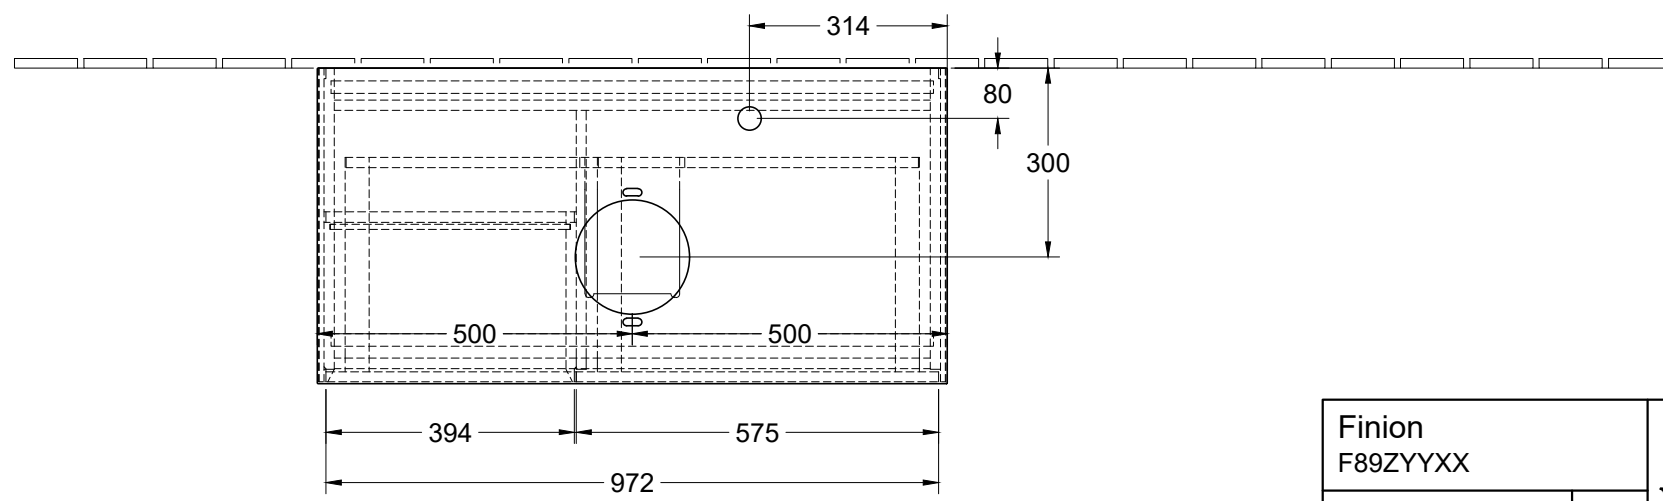

220 - 240 V

Finion F89ZYXX		 Villeroy & Boch 1748
V01 / 04.03.2019	1:12	