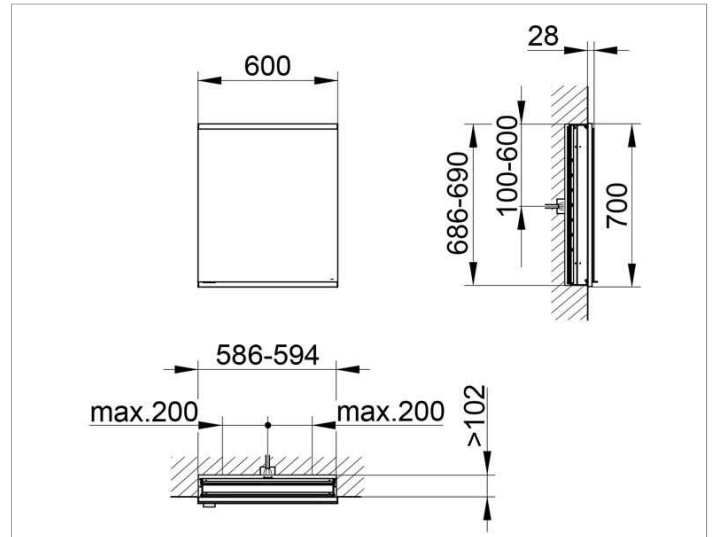

Royal Modular 2.0
800120060000100 Spiegelschrank

PRODUKT

ZEICHNUNG

EEK: A++, A+, A ,

OBERFLÄCHE

silber-eloxiert

ABMESSUNG

600 x 700 x 120 mm