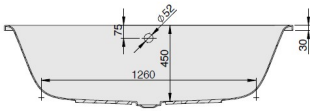

iSENSI

1700 x 750 Linke Ausführung

Version gauche
Linkse uitvoering

DE

Wannenrandarmaturen können auf der ebenen Fläche am Wannenrand positioniert werden. inkl. Ablaufdeckel in Weiß.
Achtung: Ab-/Überlaufgarnitur und Ab-/Überlaufgarnitur mit Befüllfunktion zwingend von Hoesch notwendig; siehe Tabelle (optional Weiß od. Chrom)

FR

La robinetterie sur gorge peut être positionnée sur le bord plat de la baignoire. cache bonde en blanc inclus
Attention: vidange-spéciale et remplissage par le trop-plein avec une vidange spéciale sont obligatoires à partir de Hoesch; voir tableau (optionnel blanc ou chrome)