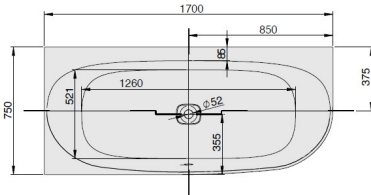

iSENSI

1700 x 750 Linke Ausführung

Version gauche
Linkse uitvoering

DE

Wannenrandarmaturen können auf der ebenen Fläche am Wannenrand positioniert werden. inkl. Ablaufdeckel in Weiß.
Achtung: Ab-/Überlaufgarnitur und Ab-/Überlaufgarnitur mit Befüllfunktion zwingend von Hoesch notwendig; siehe Tabelle (optional Weiß od. Chrom)

FR

La robinetterie sur gorge peut être positionnée sur le bord plat de la baignoire. cache bonde en blanc inclus
Attention: vidange-spéciale et remplissage par le trop-plein avec une vidange spéciale sont obligatoires à partir de Hoesch; voir tableau (optionnel blanc ou chrome)

MODELL Modèle Mode	ART. NR. N° D'article Artikelnummer	LÄNGE/BREITE Longueur Et Largeur Lengte En Breedte (mm)	HÖHE/TIEFE Hauteur/profondeur Hoogte/diepte (mm)	INST. HÖHE Hauteur de montage Installatiehoogte (mm)	NUTZINHALT Contenu utile Nuttige inhoud
A	3813	1700 x 750	450	595-635	148 l