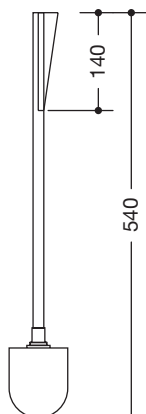

WC-Bürste 801.20B010

- langer Bürstenstiel mit ergonomischem Griff und schwarzem Bürstenkopf aus Polyamid
- Auswechseln des Bürstenkopfes durch Bajonettverschluss
- 540 mm lang, Griff 140 mm lang
- aus hochwertigem, mattem Polyamid in den HEWI Farben 99 (Reinweiß), 98 (Signalweiß), 97 (Lichtgrau), 95 (Felsgrau) und 92 (Anthrazitgrau)

Abmessungen in mm