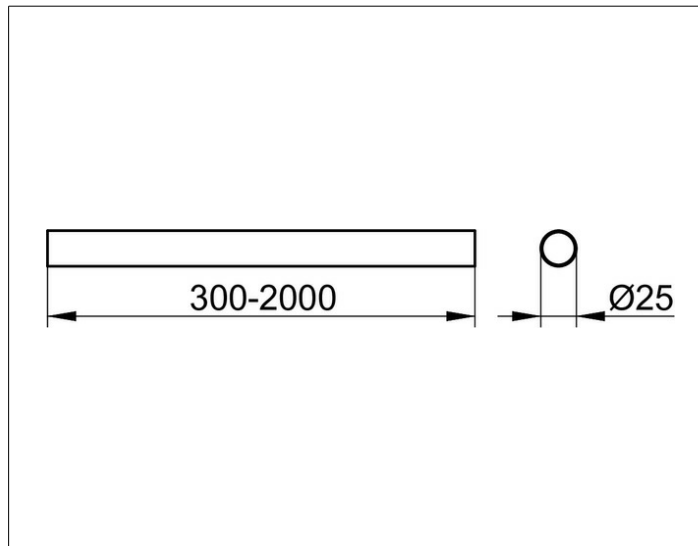

Plan  
1493007050 Brausevorhangstange

**PRODUKT**

**ZEICHNUNG**

**PRODUKTBESCHREIBUNG**

auch als Deckenstütze verwendbar,  
Stange bauseits kürzbar

**OBERFLÄCHE**

Edelstahl

**ABMESSUNG**

500 mm

**AUSSCHREIBUNGSTEXT**

KEUCO PLAN Brausevorhangstange 14930070500  
Edelstahl, Durchmesser 25 mm  
Stange bauseits kürzbar  
500 mm  
auch als Deckenstütze verwendbar