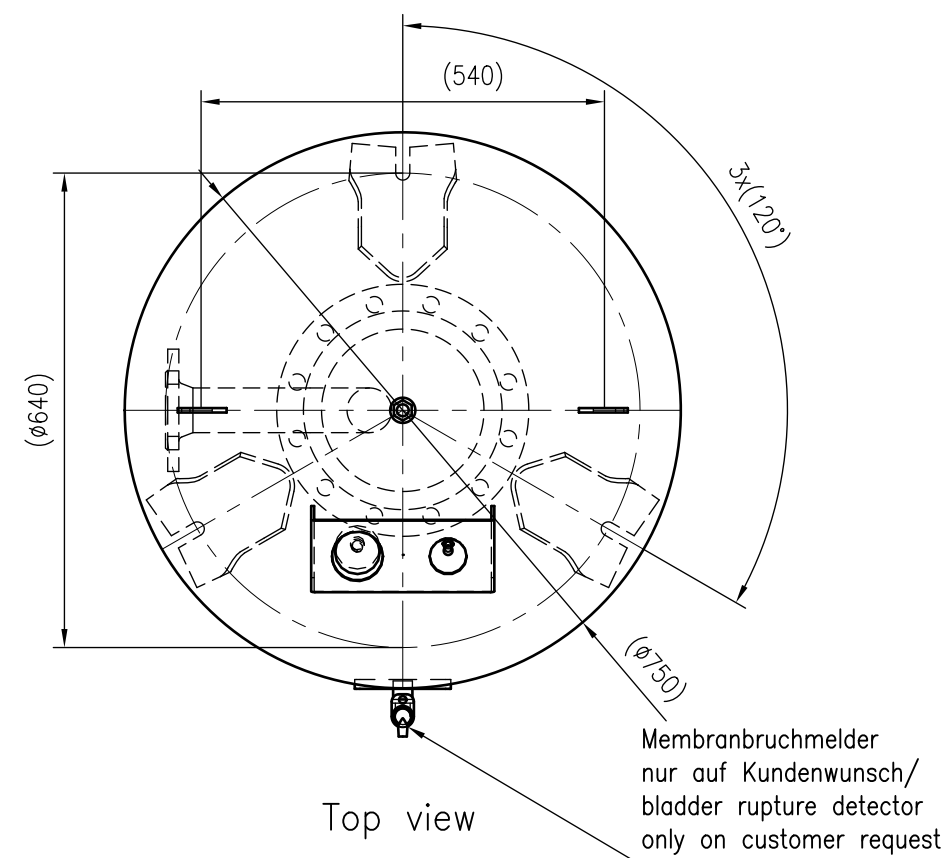

Side view

Front view

Isometric view

Top view

Unterliegt nicht dem Änderungsdienst/ Not subject to change management	Maßstab/ Scale: 1:10	Format/ Size: A2
Revision 29.04.2016	Reflex DE 400 25bar – 7313300	