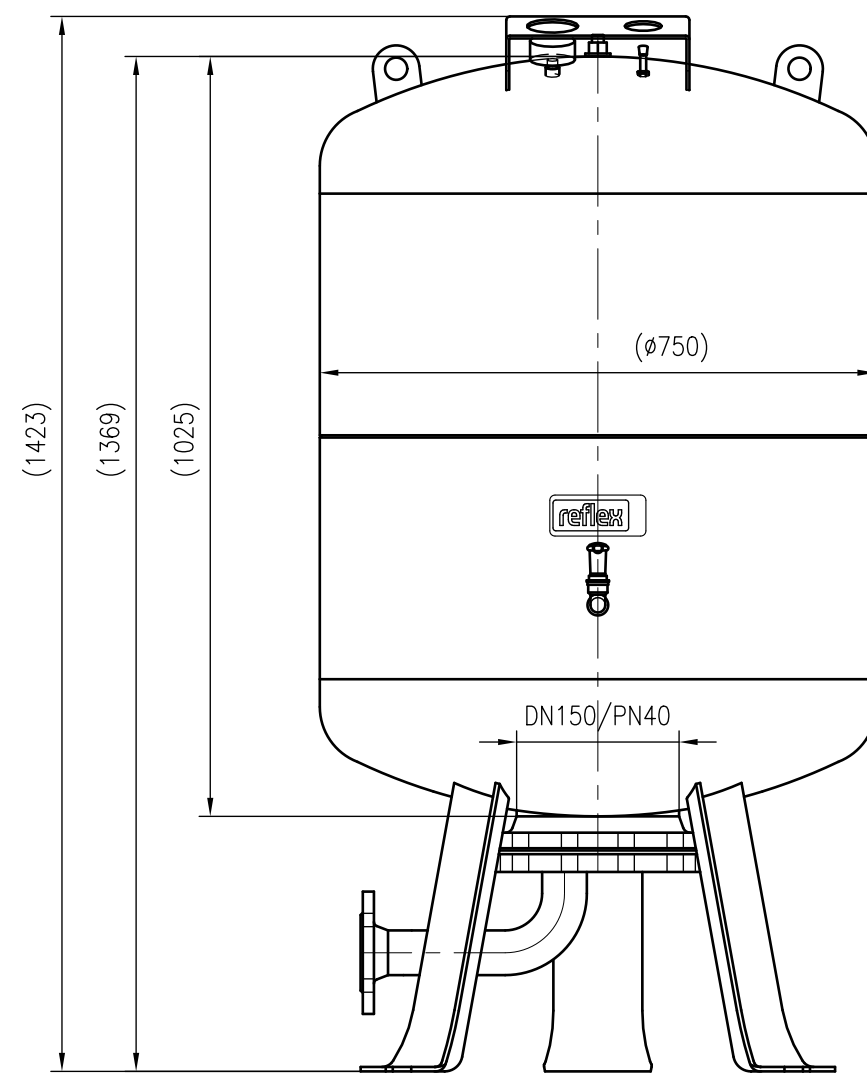

Side view

Front view

Isometric view

Top view

Unterliegt nicht dem Änderungsdienst/ Not subject to change management	Maßstab/ Scale: 1:10	Format/ Size: A2
Revision 29.04.2016	Reflex DE 400 25bar – 7313300	