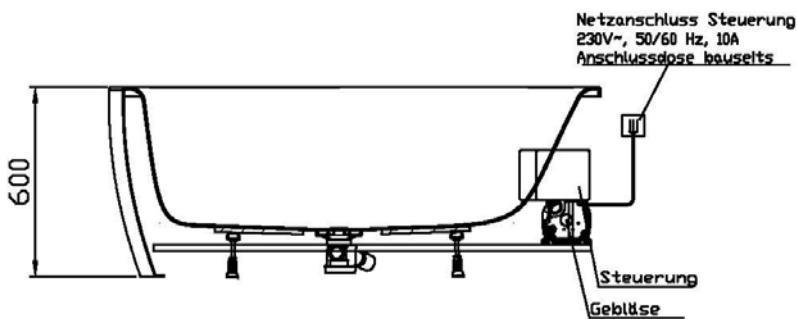

Artikelbeschreibung:

Whirlen ist weit mehr als aufgewirbeltes Wasser. Das unbeschwert Whirlvergnügen wird erst durch HOESCH Düsenteknik möglich. Das Whirlsystem iSensi unterstützt Ihr Wohlbefinden mit einer erstaunlichen Bandbreite unterschiedlichster Wirkungen – von entspannend bis gesundheitsfördernd. Whirlsystem iSensi: das prickelnde Champagner – Erlebnis. Über viele kleine Düsen im Wanneboden strömt vorgewärmte Luft ins Wasser – eine traumhaft sanfte Massage für den ganzen Körper. Die Düsen sind flach am Wanneboden angebracht und stören deshalb weder im Sitzen noch im Liegen. Der Luftwirbel lässt sich individuell steuern. Für sinnliche Atmosphäre sorgen 2 bunte Unterwasserscheinwerfer mit Farblichtwechsler.

iSENSI

GRUNDAUSSTATTUNG

- 12-14 Air-Düsen, (modellabhängig)
- 2 LED-RGB Ø 60 mm inkl. Ansteuerautomatik mit automatischem Farblichtwechsler
- Gebläse 700W regelbar mit Luftvorheizer und mit Ozonisierung
- Wannenrandtastatur
- HOESCH Steuerung 230 V, 50/60 Hz
- Komplett installiertes Rohrleitungssystem
- Sichtbare Einbauteile verchromt