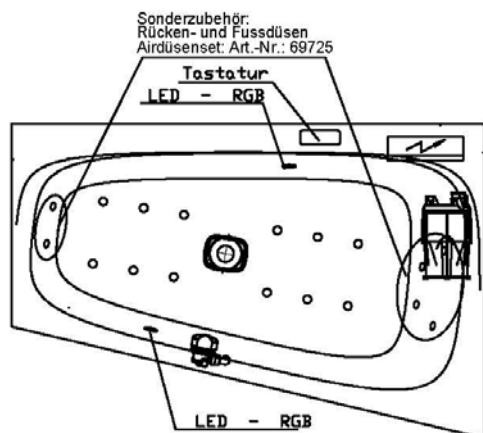

Artikelbeschreibung:

Whirlen ist weit mehr als aufgewirbeltes Wasser. Das unbeschwert Whirlvergnügen wird erst durch HOESCH Düsenteknik möglich. Das Whirlsystem iSensi unterstützt Ihr Wohlbefinden mit einer erstaunlichen Bandbreite unterschiedlichster Wirkungen – von entspannend bis gesundheitsfördernd. Whirlsystem iSensi: das prickelnde Champagner – Erlebnis. Über viele kleine Düsen im Wanneboden strömt vorgewärmte Luft ins Wasser – eine traumhaft sanfte Massage für den ganzen Körper. Die Düsen sind flach am Wanneboden angebracht und stören deshalb weder im Sitzen noch im Liegen. Der Luftwirbel lässt sich individuell steuern. Für sinnliche Atmosphäre sorgen 2 bunte Unterwasserscheinwerfer mit Farblichtwechsler.

iSENSI

GRUNDAUSSTATTUNG

- 12-14 Air-Düsen, (modellabhängig)
- 2 LED-RGB Ø 60 mm inkl. Ansteuerautomatik mit automatischem Farblichtwechsler
- Gebläse 700W regelbar mit Luftvorheizer und mit Ozonisierung
- Wannenrandtastatur
- HOESCH Steuerung 230 V, 50/60 Hz
- Komplett installiertes Rohrleitungssystem
- Sichtbare Einbauteile verchromt