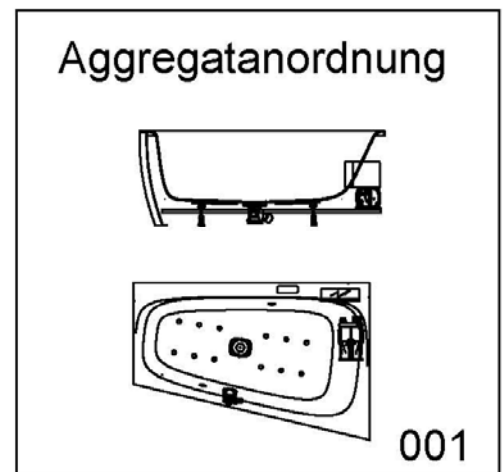

Artikelbeschreibung:

Whirlen ist weit mehr als aufgewirbeltes Wasser. Das unbeschwert Whirlvergnügen wird erst durch HOESCH Düsenteknik möglich. Das Whirlsystem iSensi unterstützt Ihr Wohlbefinden mit einer erstaunlichen Bandbreite unterschiedlichster Wirkungen – von entspannend bis gesundheitsfördernd. Whirlsystem iSensi: das prickelnde Champagner – Erlebnis. Über viele kleine Düsen im Wanneboden strömt vorgewärmte Luft ins Wasser – eine traumhaft sanfte Massage für den ganzen Körper. Die Düsen sind flach am Wanneboden angebracht und stören deshalb weder im Sitzen noch im Liegen. Der Luftwirbel lässt sich individuell steuern. Für sinnliche Atmosphäre sorgen 2 bunte Unterwasserscheinwerfer mit Farblichtwechsler.

iSENSI

GRUNDAUSSTATTUNG

- 12-14 Air-Düsen, (modellabhängig)
- 2 LED-RGB Ø 60 mm inkl. Ansteuerautomatik mit automatischem Farblichtwechsler
- Gebläse 700W regelbar mit Luftvorheizer und mit Ozonisierung
- Wannenrandtastatur
- HOESCH Steuerung 230 V, 50/60 Hz
- Komplett installiertes Rohrleitungssystem
- Sichtbare Einbauteile verchromt