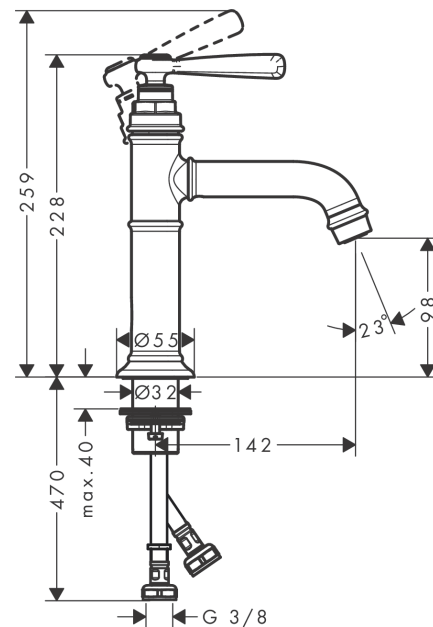

AXOR Montreux

Einhebel-Waschtischmischer 100 mit Hebelgriff ohne Zugstange

Oberfläche: **Stainless Steel Optic** Artikelnummer: **16516800**

Beschreibung

Merkmale

- besteht aus: Einhebel-Waschtischmischer, Ablaufgarnitur
- ComfortZone: 100
- Ausladung: 142 mm
- Auslaufhöhe: 98 mm
- Griffvariante: Hebel
- Strahlart: Normalstrahl
- Maximale Durchflussmenge bei 3 bar: 5 l/min
- Keramikmischsystem
- Temperaturbegrenzung einstellbar
- unverschliessbare Ablaufgarnitur
- Geräuschgruppe: I
- Durchflussklasse: O
- PA-IX 7279/IO

Artikeldetails

TEAM-Nr. 757705.531
Preis exkl. MwSt. 817.00 CHF

Technologie

Zertifikate / Nachhaltigkeit

Produktabbildung

Maßzeichnung

AXOR Montreux
Einhebel-Waschtischmischer 100 mit Hebelgriff ohne Zugstange
 Oberfläche: **Stainless Steel Optic** Artikelnummer: **16516800**

Durchflussdiagramm