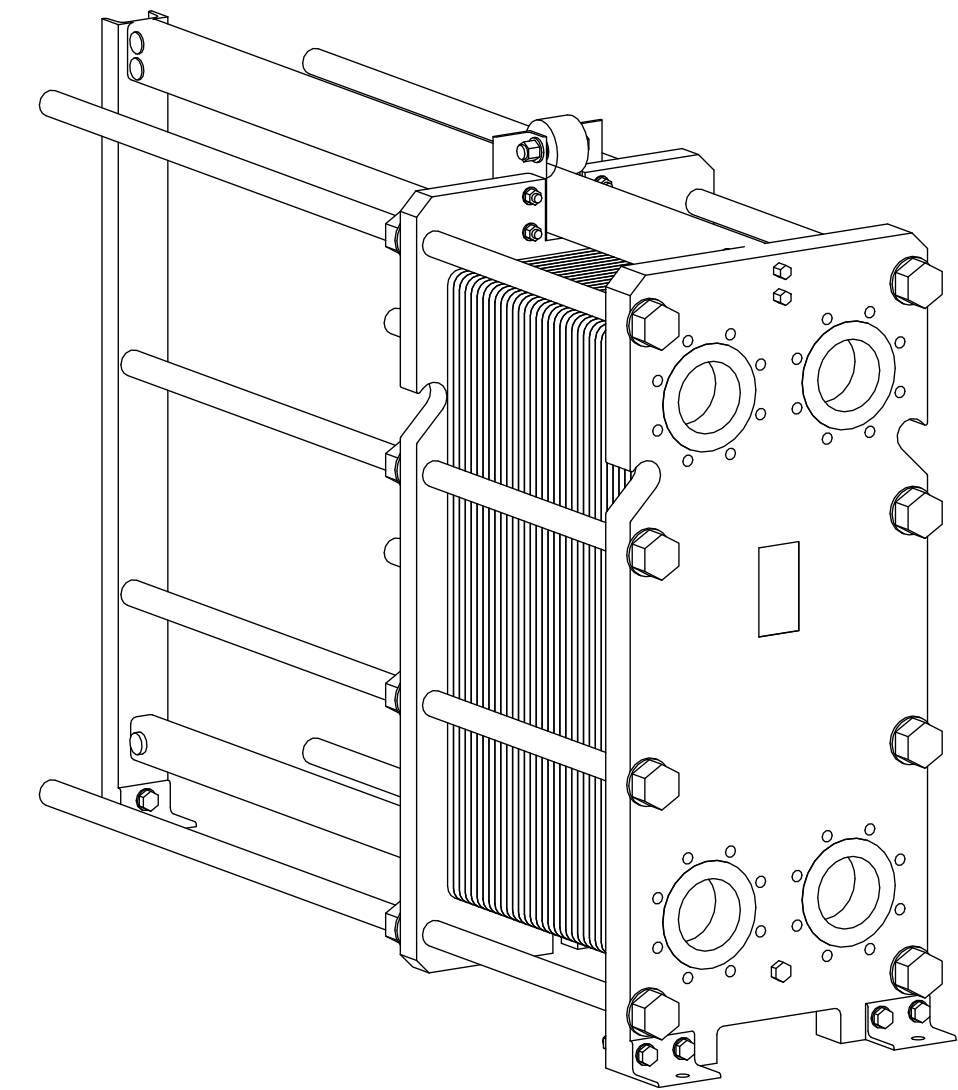

Side view

Front view

Isometric view

Top view

Unterliegt nicht dem Änderungsdienst/
Not subject to change management

Maßstab/
Scale: 1:10

Format/
Size: A2

Revision
31.05.2021

Longtherm RHG-21-160 - 8026300