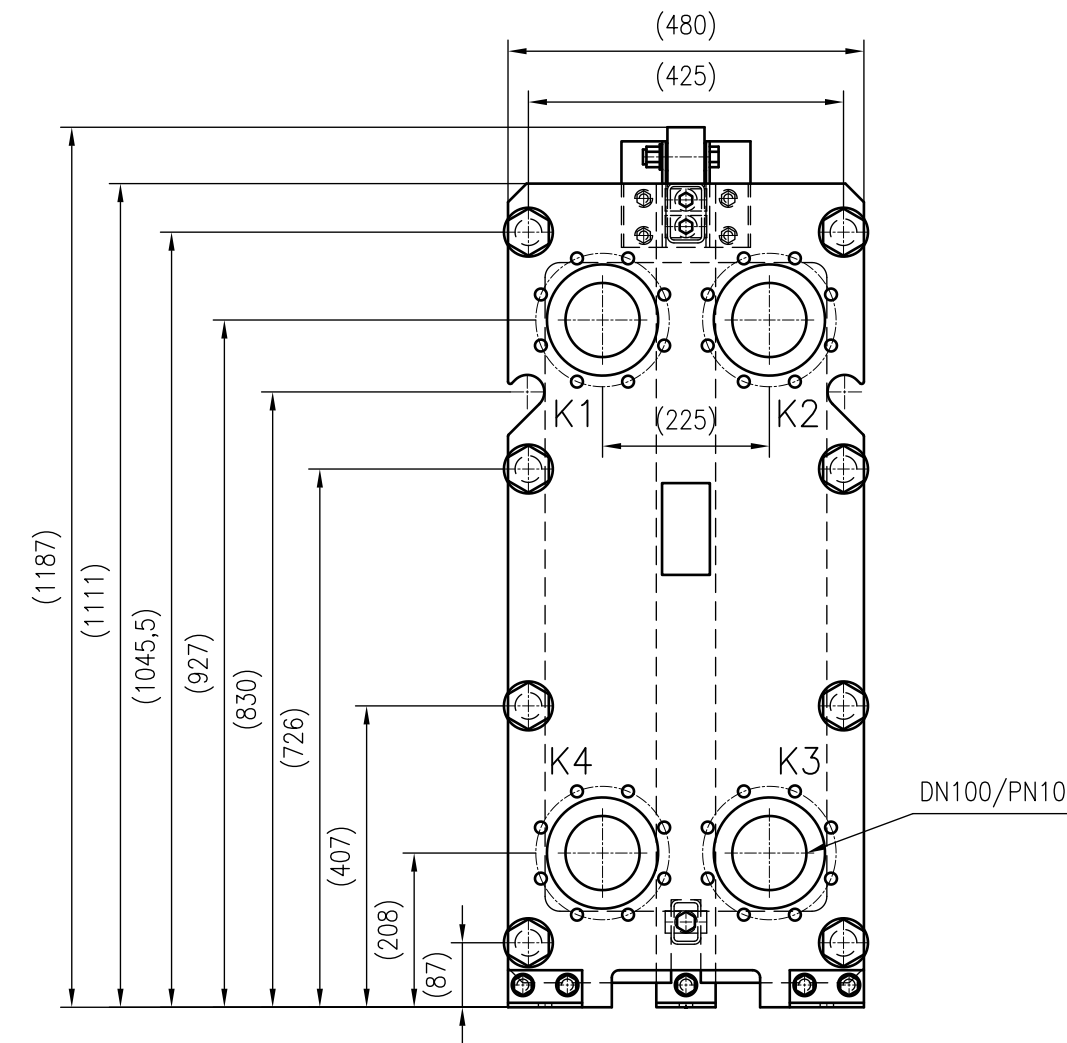

Side view

Front view

Isometric view

Top view

Unterliegt nicht dem Änderungsdienst/
Not subject to change management

Maßstab/
Scale: 1:10

Format/
Size: A2

Revision
31.05.2021

Longtherm RHG-21-160 - 8026300