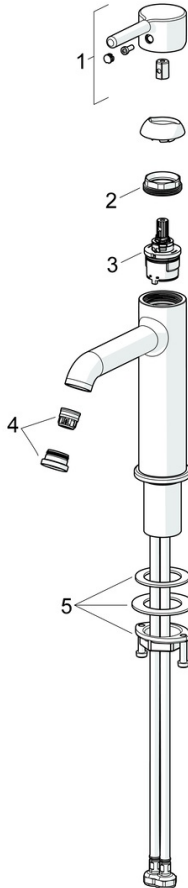

EAN: 4057304020049  
[static.hansa.com/5447220733](https://static.hansa.com/5447220733)

- Waschtisch
- Einhebelmischer
- Standmontage
- Matt-Schwarz
- Feststehender Auslauf
- CASCADE® Strahlregler, PCA® konstante Durchflussleistung unabhängig vom Fließdruck
- Einhandbedienhebel/Griff, Pinhebel, Hebel mit W+K-Kennzeichnung
- Temperaturbegrenzer, Heißwassersperre einstellbar (im Lieferumfang enthalten)
- ø 3.0 Steuerpatrone mit keramischen Dichtscheiben zur Wassermengen- und Temperatureinstellung
- Anschluss über flexible Druckschläuche
- Armaturenkörper aus entzinkungsbeständigem Messing (DZR)
- Ohne Ablaufgarnitur

### Durchflusseigenschaften

Durchfluss bei 3 bar (mit Durchflussregler) **6.0 l/min**

### Technische Eigenschaften

Warmwasserversorgung **max. +70°C**  
 Arbeitsdruck **0.5-10 bar**  
 Anschlussgröße **G3/8**  
 Ausladung **168 mm**  
 Sicherungseinrichtung (EN1717) **AA**  
 Werkstoff **Messing**

### SP5437220733

	Name	Art.-Nr.
01	Hebel Matt-Schwarz	1014999V-33
02	Spann-Mutter, M34x1.5	1012133V
03	Kartusche, 3.0	1014428V
04	Luftsprudler und Schlüssel, PCA 1.5 gpm Matt-Schwarz	1012273V-33
05	Befestigungssatz	59913479