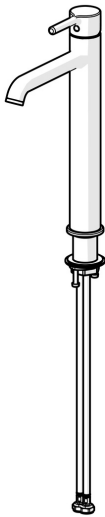

EAN: 4057304020049  
[static.hansa.com/5447220733](https://static.hansa.com/5447220733)

- Waschtisch
- Einhebelmischer
- Standmontage
- Matt-Schwarz
- Feststehender Auslauf
- CASCADE® Strahlregler, PCA® konstante Durchflussleistung unabhängig vom Fließdruck
- Einhandbedienhebel/Griff, Pinhebel, Hebel mit W+K-Kennzeichnung
- Temperaturbegrenzer, Heißwassersperre einstellbar (im Lieferumfang enthalten)
- ø 3.0 Steuerpatrone mit keramischen Dichtscheiben zur Wassermengen- und Temperatureinstellung
- Anschluss über flexible Druckschläuche
- Armaturenkörper aus entzinkungsbeständigem Messing (DZR)
- Ohne Ablaufgarnitur

### Durchflusseigenschaften

Durchfluss bei 3 bar (mit Durchflussregler) **6.0 l/min**

### Technische Eigenschaften

Warmwasserversorgung **max. +70°C**  
 Arbeitsdruck **0.5-10 bar**  
 Anschlussgröße **G3/8**  
 Ausladung **168 mm**  
 Sicherungseinrichtung (EN1717) **AA**  
 Werkstoff **Messing**