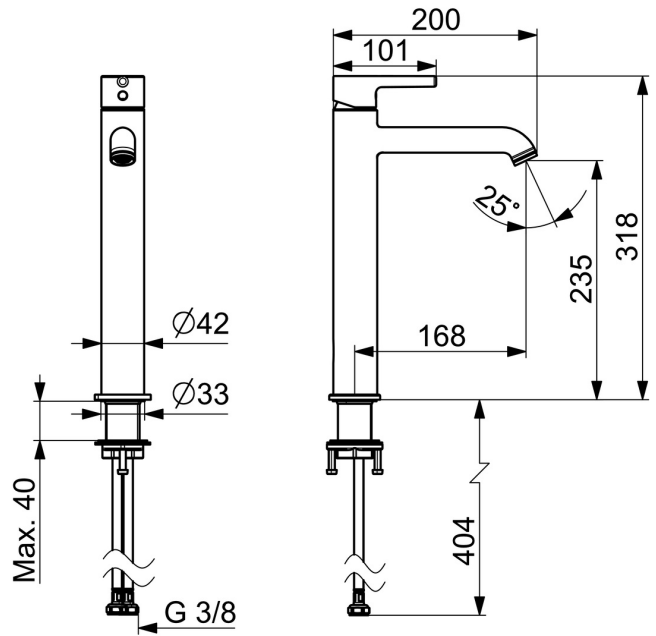

EAN: 4057304020049  
[static.hansa.com/5447220733](https://static.hansa.com/5447220733)

- Waschtisch
- Einhebelmischer
- Standmontage
- Matt-Schwarz
- Feststehender Auslauf
- CASCADE® Strahlregler, PCA® konstante Durchflussleistung unabhängig vom Fließdruck
- Einhandbedienhebel/Griff, Pinhebel, Hebel mit W+K-Kennzeichnung
- Temperaturbegrenzer, Heißwassersperre einstellbar (im Lieferumfang enthalten)
- ø 3.0 Steuerpatrone mit keramischen Dichtscheiben zur Wassermengen- und Temperatureinstellung
- Anschluss über flexible Druckschläuche
- Armaturenkörper aus entzinkungsbeständigem Messing (DZR)
- Ohne Ablaufgarnitur

### Technische Eigenschaften

Warmwasserversorgung **max. +70°C**  
 Arbeitsdruck **0.5-10 bar**  
 Anschlussgröße **G3/8**  
 Ausladung **168 mm**  
 Sicherungseinrichtung (EN1717) **AA**  
 Werkstoff **Messing**

### SP5437220733

	Name	Art.-Nr.
01	Hebel Matt-Schwarz	1014999V-33
02	Spann-Mutter, M34x1.5	1012133V
03	Kartusche, 3.0	1014428V
04	Luftsprudler und Schlüssel, PCA 1.5 gpm Matt-Schwarz	1012273V-33
05	Befestigungssatz	59913479