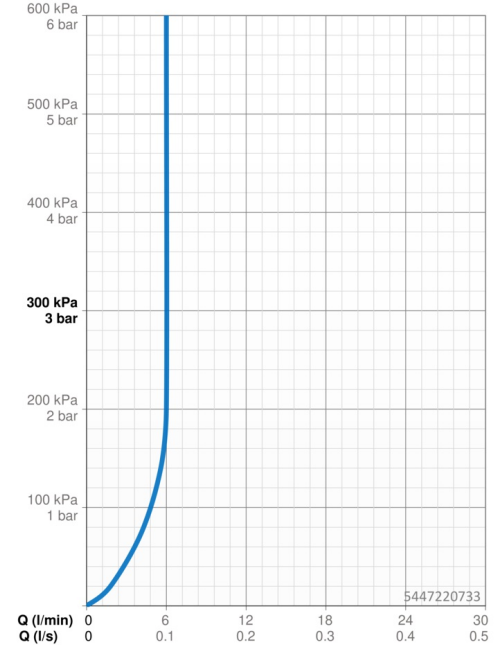

Technische Daten

Durchflusseigenschaften

Durchfluss bei 3 bar (mit Durchflussregler) **6.0 l/min**

Technische Eigenschaften

Warmwasserversorgung **max. +70°C**
Arbeitsdruck **0.5-10 bar**
Anschlussgröße **G3/8**
Ausladung **168 mm**
Sicherungseinrichtung (EN1717) **AA**
Werkstoff **Messing**

Vorschriften

EN Standard **EN 817**
Geräuschklasse **I (ISO 3822)**

Zulassungen und Deklarationen

Konformitätserklärung **DoC**
EPD **S-P-06391**