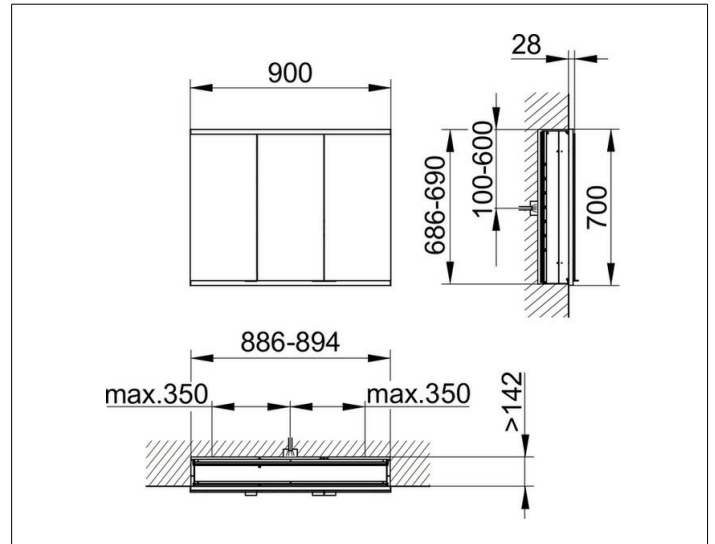

Royal Modular 2.0
800320090100000 Spiegelschrank

PRODUKT

ZEICHNUNG

EEK: C ,

OBERFLÄCHE

silber-eloxiert

ABMESSUNG

900 x 700 x 160 mm