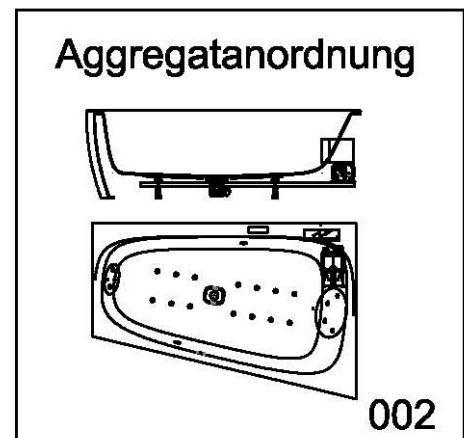

Artikelbeschreibung:

Whirlen ist weit mehr als aufgewirbeltes Wasser. Das unbeschwert Whirlvergnügen wird erst durch HOESCH Düsenteknik möglich. Das Whirlsystem iSensi unterstützt Ihr Wohlbefinden mit einer erstaunlichen Bandbreite unterschiedlichster Wirkungen – von entspannend bis gesundheitsfördernd. Whirlsystem iSensi: das prickelnde Champagner – Erlebnis. Über viele kleine Düsen im Wanneboden strömt vorgewärmte Luft ins Wasser – eine traumhaft sanfte Massage für den ganzen Körper. Die Düsen sind flach am Wanneboden angebracht und stören deshalb weder im Sitzen noch im Liegen. Der Luftwirbel lässt sich individuell steuern. Für sinnliche Atmosphäre sorgen 2 bunte Unterwasserscheinwerfer mit Farblichtwechsler.

iSENSI

Wannenrandtastatur

Superflache Airdüse

LED-Unterwasserscheinwerfer

GRUNDAUSSTATTUNG

- 12-14 Air-Düsen, (modellabhängig)
- 2 LED-RGB Ø 60 mm inkl. Ansteuerautomatik mit automatischem Farblichtwechsler
- Gebläse 400W regelbar
- Wannenrandtastatur
- HOESCH Steuerung 230 V, 50/60 Hz
- Komplett installiertes Rohrleitungssystem
- Sichtbare Einbauteile verchromt