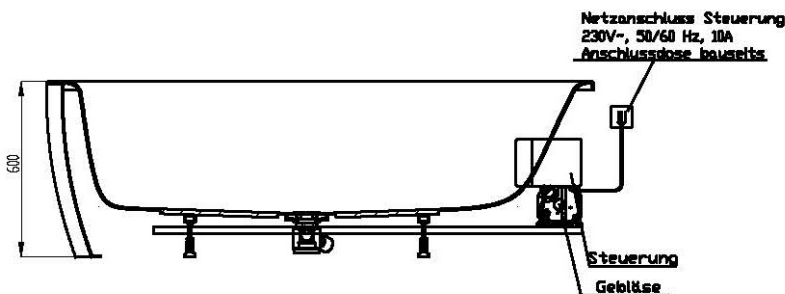

Artikelbeschreibung:

Whirlen ist weit mehr als aufgewirbeltes Wasser. Das unbeschwert Whirlvergnügen wird erst durch HOESCH Düsenteknik möglich. Das Whirlsystem iSensi unterstützt Ihr Wohlbefinden mit einer erstaunlichen Bandbreite unterschiedlichster Wirkungen – von entspannend bis gesundheitsfördernd. Whirlsystem iSensi: das prickelnde Champagner – Erlebnis. Über viele kleine Düsen im Wanneboden strömt vorgewärmte Luft ins Wasser – eine traumhaft sanfte Massage für den ganzen Körper. Die Düsen sind flach am Wanneboden angebracht und stören deshalb weder im Sitzen noch im Liegen. Der Luftwirbel lässt sich individuell steuern. Für sinnliche Atmosphäre sorgen 2 bunte Unterwasserscheinwerfer mit Farblichtwechsler.

iSENSI

Wannenrandtastatur

Superflache Airdüse

LED-Unterwasserscheinwerfer

GRUNDAUSSTATTUNG

- 12-14 Air-Düsen, (modellabhängig)
- 2 LED-RGB Ø 60 mm inkl. Ansteuerautomatik mit automatischem Farblichtwechsler
- Gebläse 400W regelbar
- Wannenrandtastatur
- HOESCH Steuerung 230 V, 50/60 Hz
- Komplett installiertes Rohrleitungssystem
- Sichtbare Einbauteile verchromt