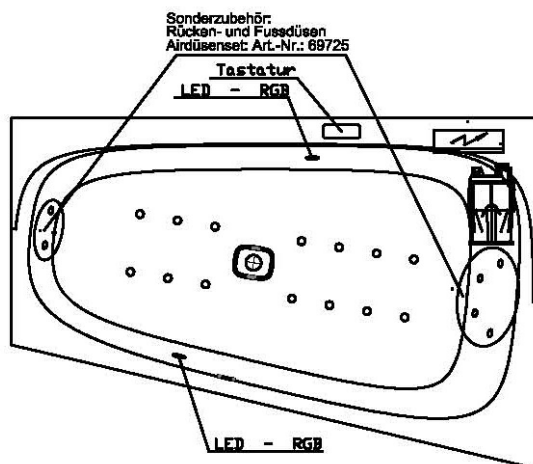

Artikelbeschreibung:

Whirlen ist weit mehr als aufgewirbeltes Wasser. Das unbeschwert Whirlvergnügen wird erst durch HOESCH Düsenteknik möglich. Das Whirlsystem iSensi unterstützt Ihr Wohlbefinden mit einer erstaunlichen Bandbreite unterschiedlichster Wirkungen – von entspannend bis gesundheitsfördernd. Whirlsystem iSensi: das prickelnde Champagner – Erlebnis. Über viele kleine Düsen im Wanneboden strömt vorgewärmte Luft ins Wasser – eine traumhaft sanfte Massage für den ganzen Körper. Die Düsen sind flach am Wanneboden angebracht und stören deshalb weder im Sitzen noch im Liegen. Der Luftwirbel lässt sich individuell steuern. Für sinnliche Atmosphäre sorgen 2 bunte Unterwasserscheinwerfer mit Farblichtwechsler.

iSENSI

Wannenrandtastatur

Superflache Airdüse

LED-Unterwasserscheinwerfer

GRUNDAUSSTATTUNG

- 12-14 Air-Düsen, (modellabhängig)
- 2 LED-RGB Ø 60 mm inkl. Ansteuerautomatik mit automatischem Farblichtwechsler
- Gebläse 400W regelbar
- Wannenrandtastatur
- HOESCH Steuerung 230 V, 50/60 Hz
- Komplett installiertes Rohrleitungssystem
- Sichtbare Einbauteile verchromt