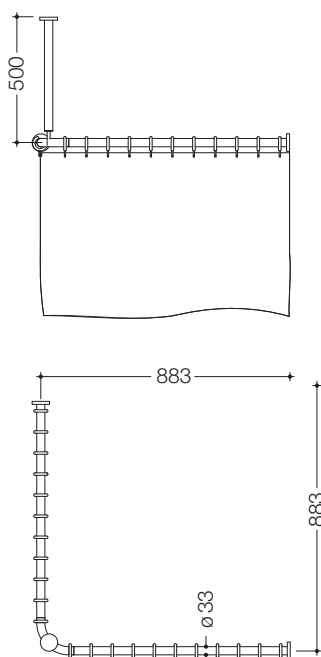

Abmessungen in mm

Farben

Polyamid

Alternative Farben

Polyamid, matt

Technische Änderungen vorbehalten, 25.08.2019

HEWI Heinrich Wilke GmbH
Postfach 1260
D-34442 Bad Arolsen

Telefon: +49 5691 82-0
Telefax: +49 5691 82-319

info@hewi.de
www.hewi.com