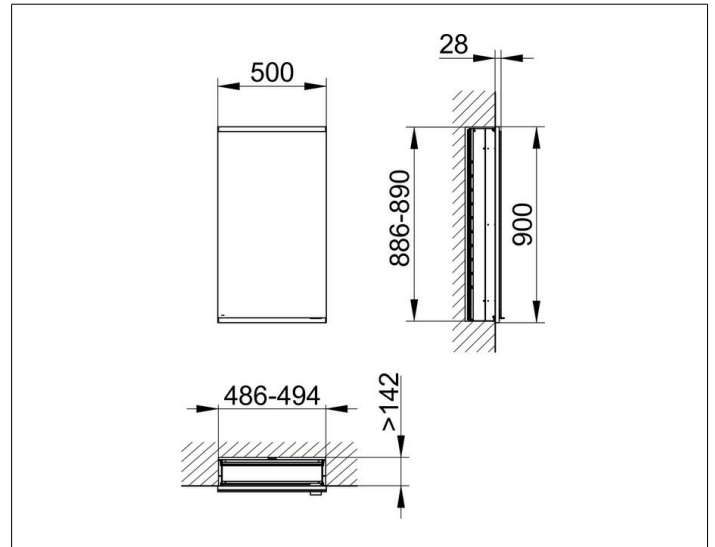

Royal Modular 2.0
800010051100100 Spiegelschrank

PRODUKT

ZEICHNUNG

EEK: C ,

OBERFLÄCHE

silber-eloxiert

ABMESSUNG

500 x 900 x 160 mm