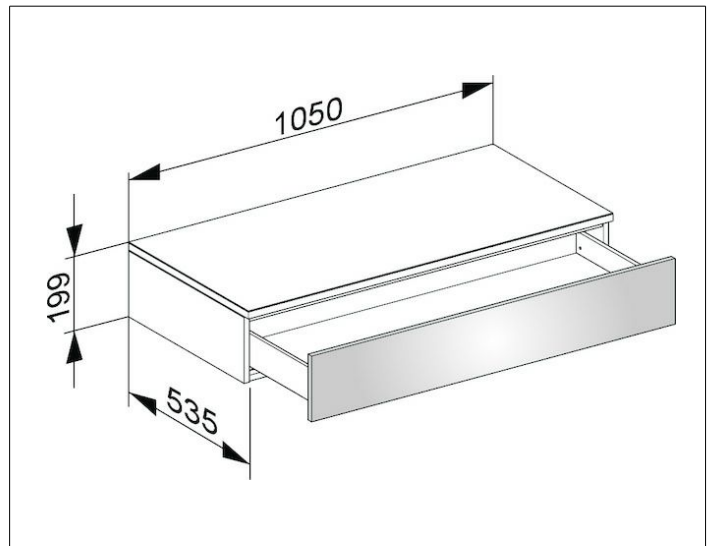

Edition 400

31750280000 Sideboard

PRODUKT

ZEICHNUNG

OBERFLÄCHE

cashmere/Glas cashmere satiniert

ABMESSUNG

1050 x 199 x 535 mm